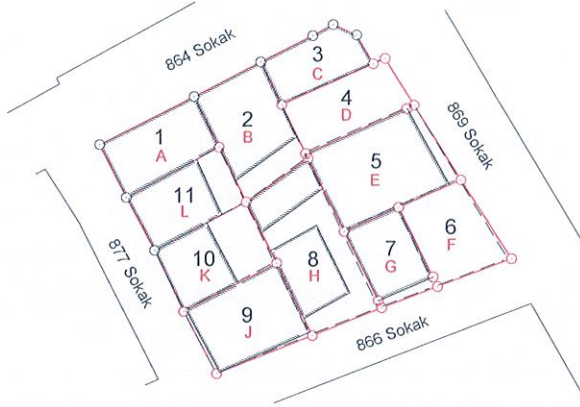

## DURUM HARİTASI

EK-15

İLİ	İZMİR
İLÇESİ	BUCA
MAH/KÖY	KOCATEPE
ADA/PARSEL	38883/1-2-3-4-5-6-7-8-9-10-11
PAFTA	22 M I C
İŞLEM	ISLAH DÜZELTMESİ

98 100

98 000  
102 900

103 000

ADİ SOYADI	DÜZENLEYEN Nispet ÖZDOĞAN Tekniker	UYGUNDUR BELEDİYE / ÖZEL İDARE		KONTROL EDİLMİŞTİR KADASTRO MÜDÜRLÜĞÜ
		KONTROL EDEN	ONAYLAYAN	
TARİH				
İMZA	<i>Nispet</i>		<i>Feyyaz VAROL</i> Harita Mühendisi Harita Müdürü V.	