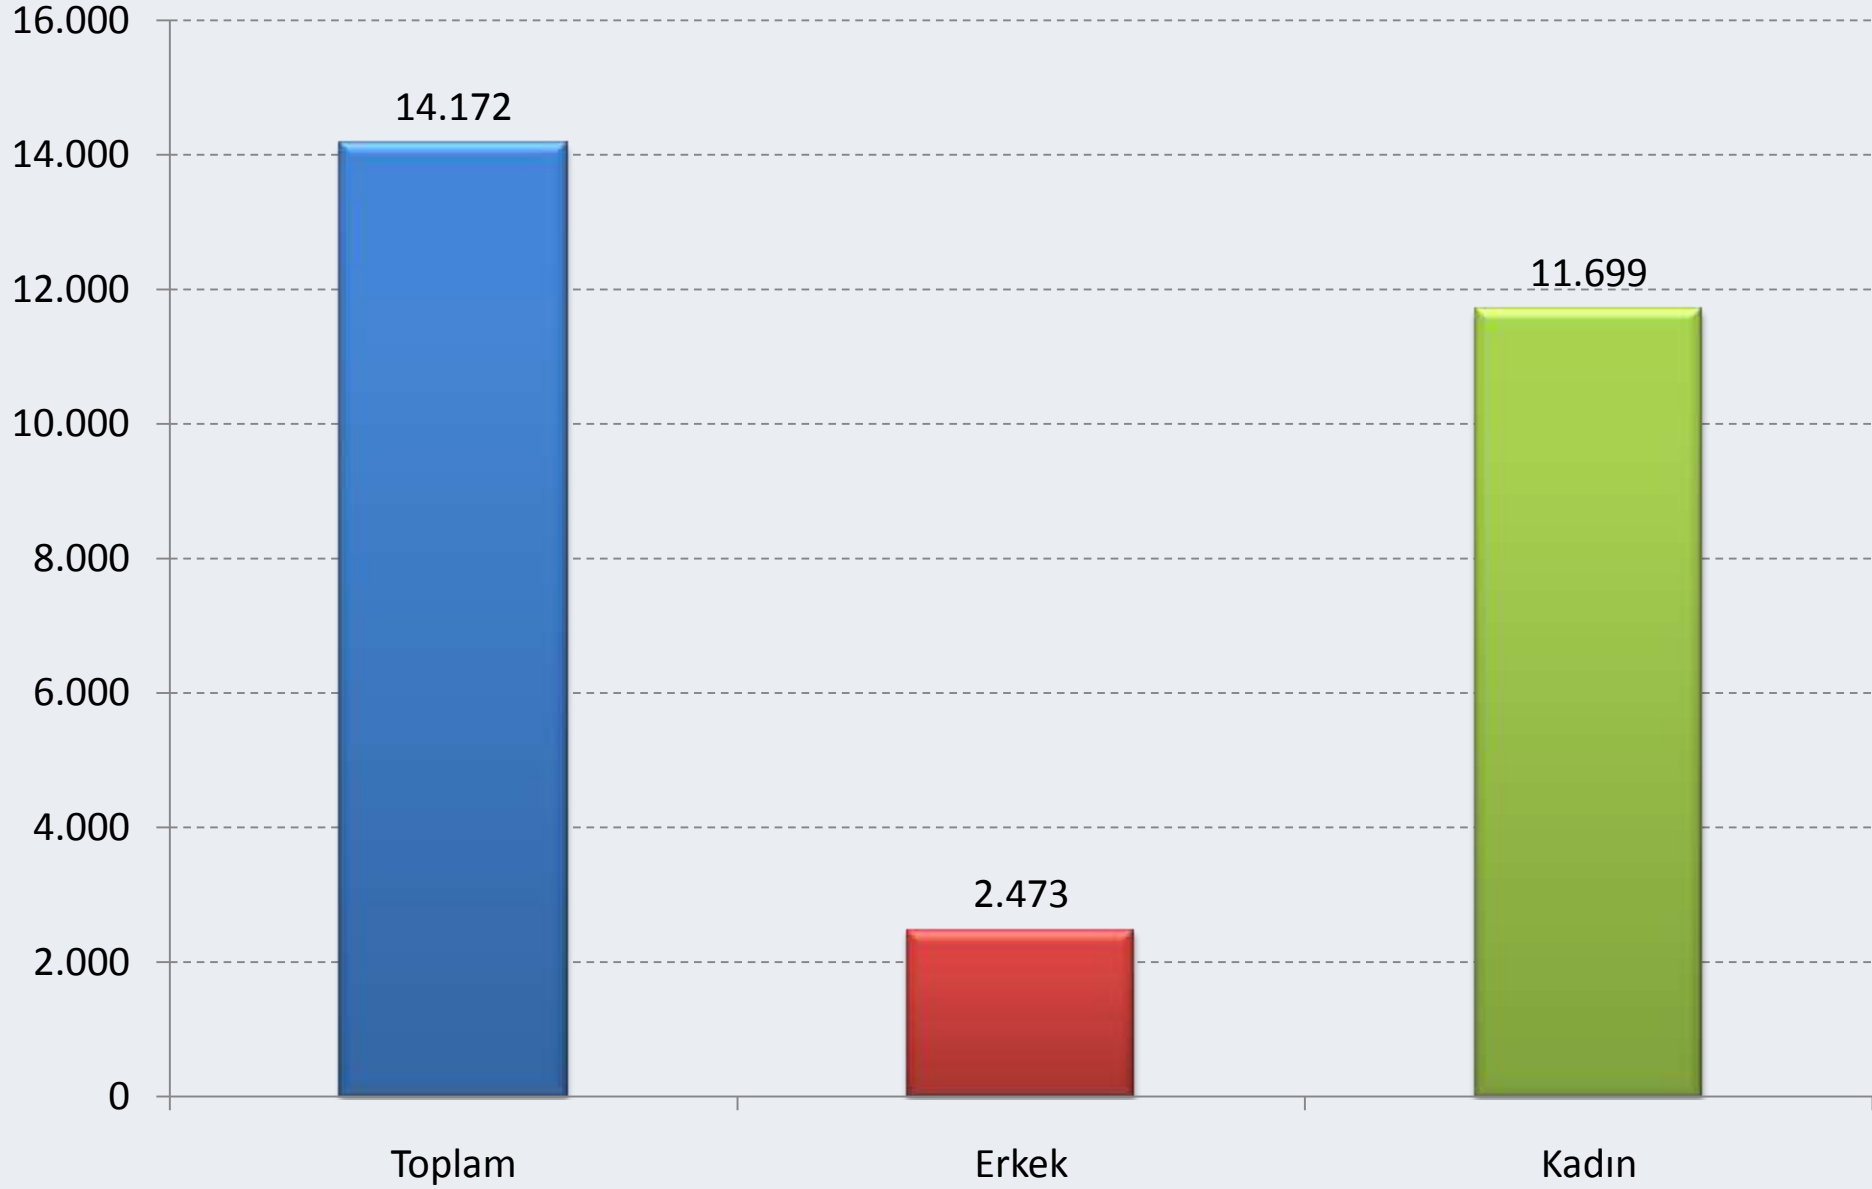

6+ YAŞ OKUMA YAZMA BİLMEYEN SAYILARI , BUCA 2009