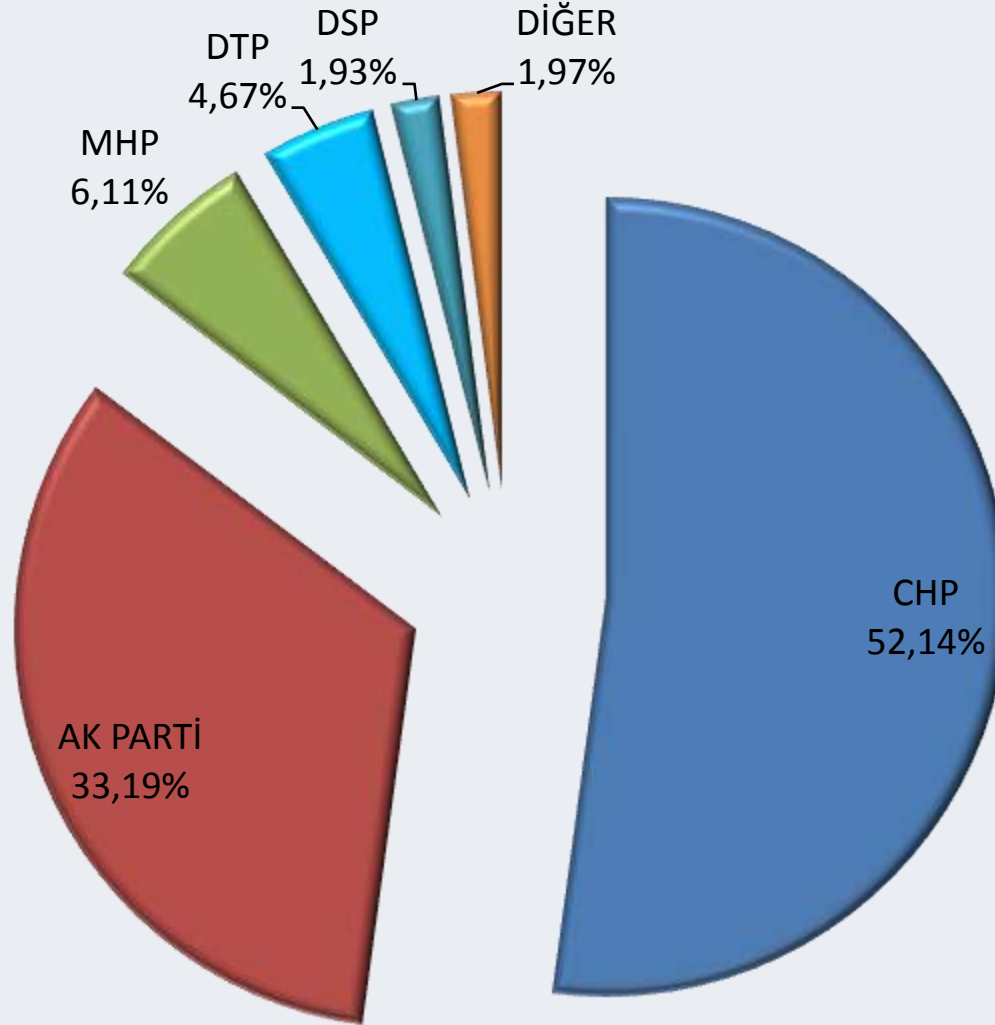

2009 MAHALLİ İDARELER SEÇİMİ SONUÇLARI , BUCA (BELEDİYE BAŞKANLIĞI)