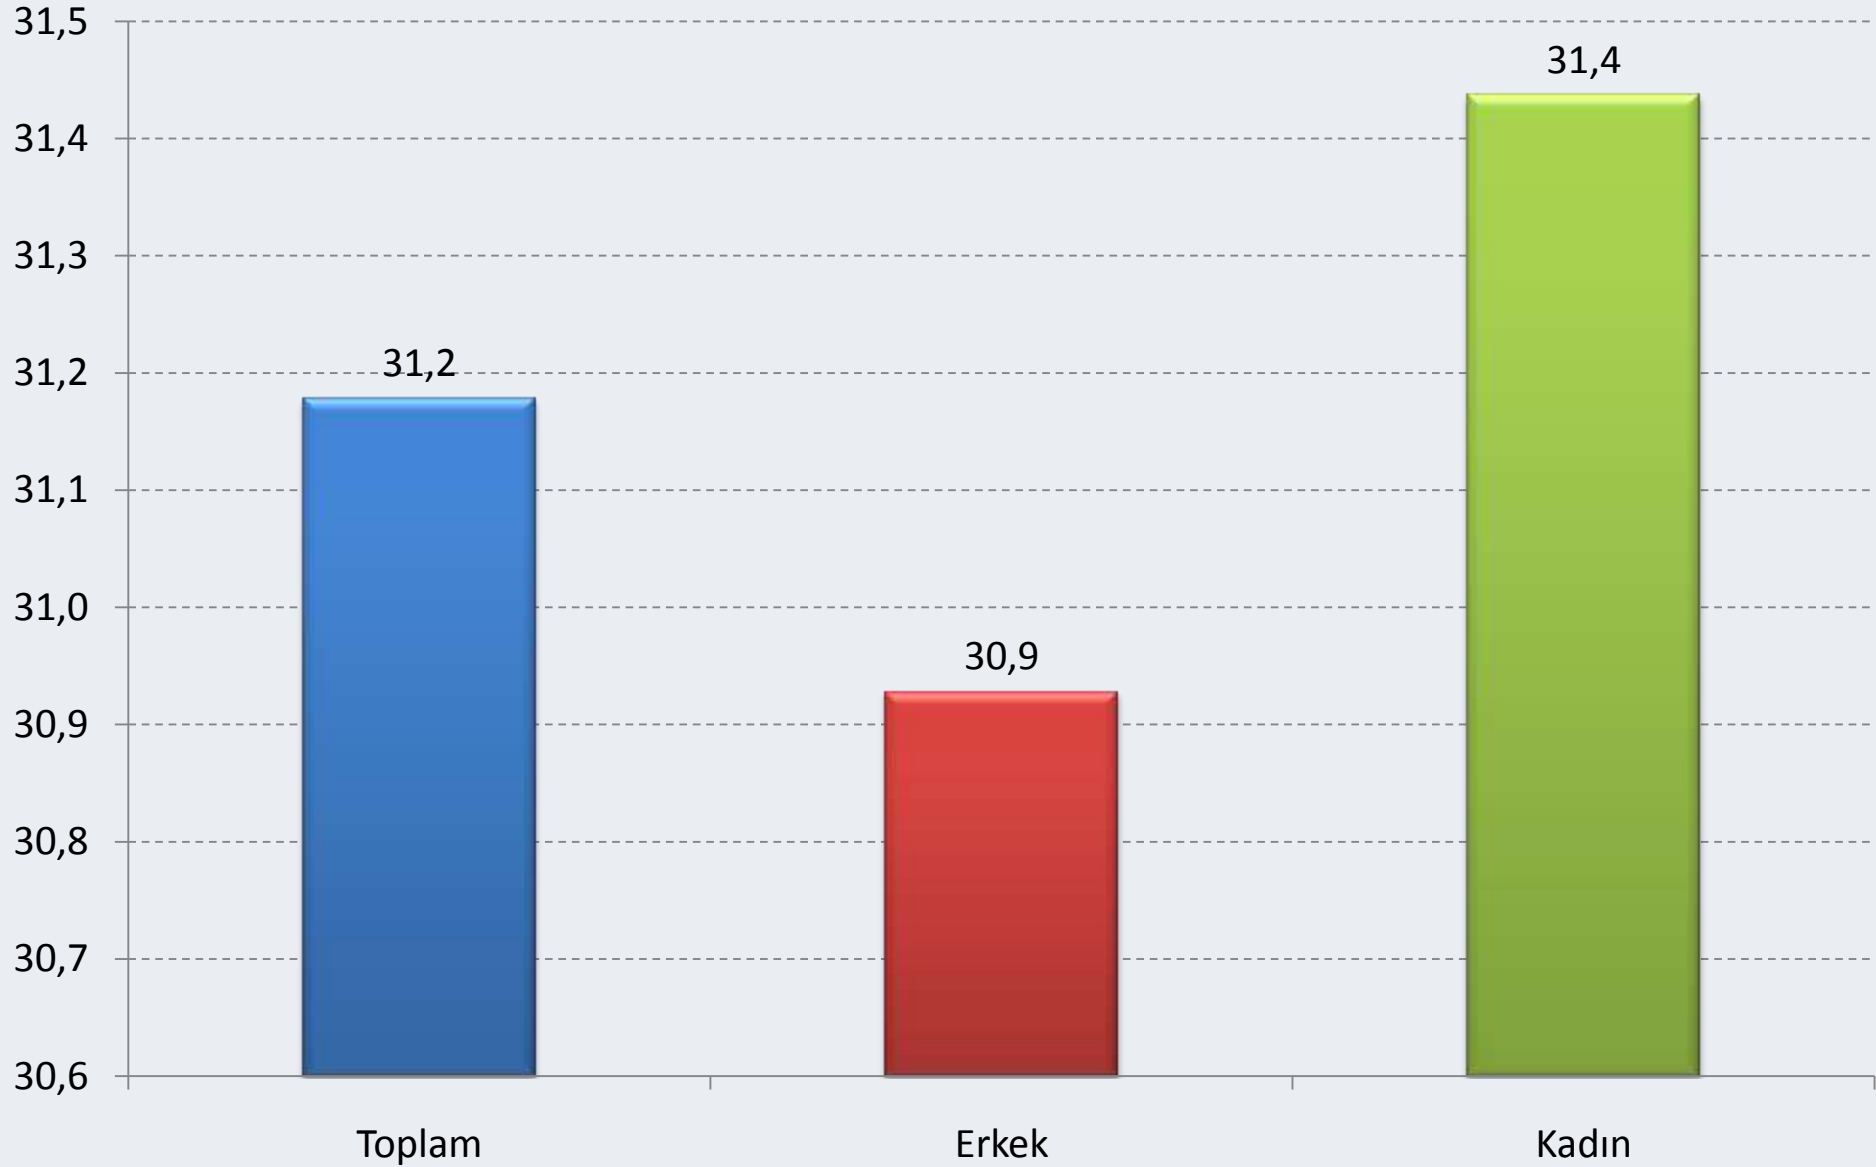

YERLEŐİM YERİNE GÖRE NÜFUS , BUCA 2009

NÜFUSUN YAŞ GRUPLARINA GÖRE DAĞILIMI, 2009

İZMİR

BUCA

NÜFUSA KAYITLI OLUNAN İLE GÖRE NÜFUS , BUCA 2009

MEDYAN YAŞ, 2009

MEDYAN YAŐ , BUCA 2009

6+ YAŞ OKUMA YAZMA BİLMİYEN ORANI, 2009