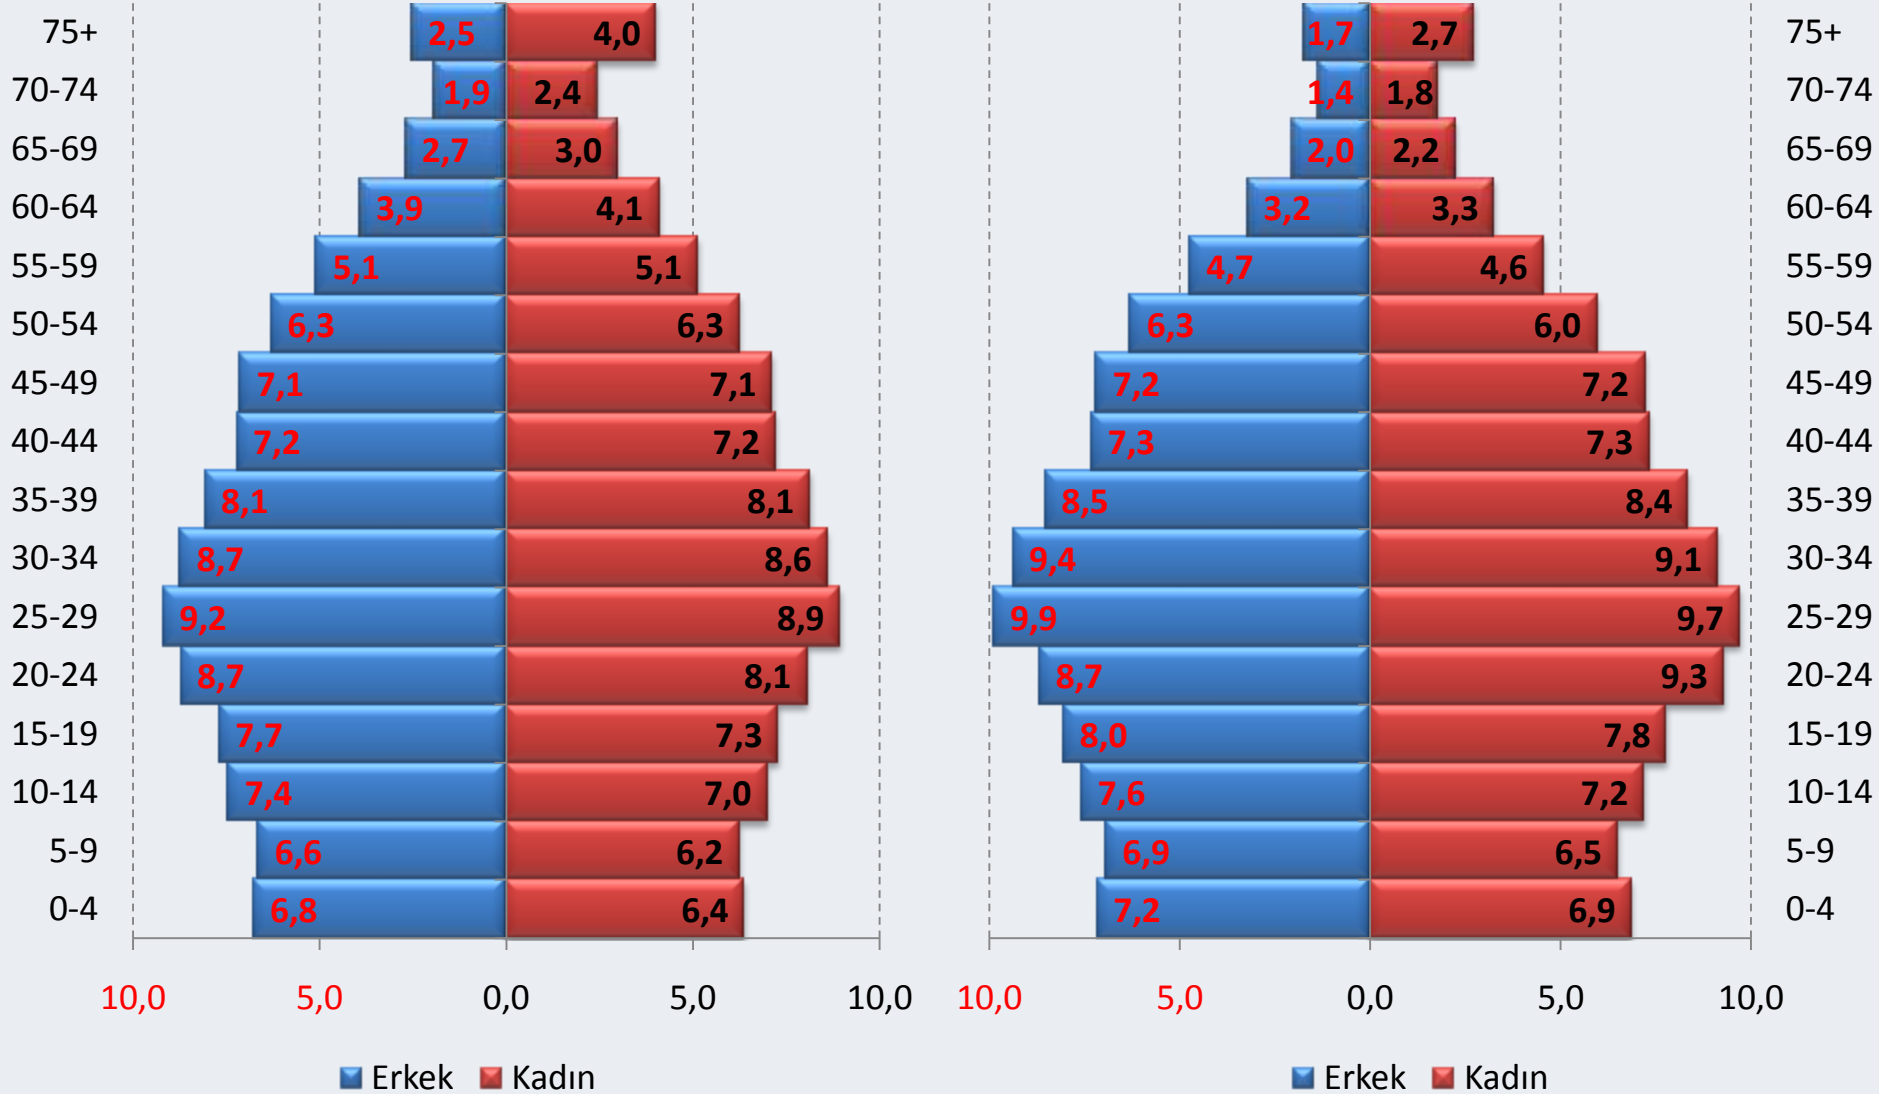

YERLEŐİM YERİNE GÖRE NÜFUS , BUCA 2009

NÜFUSUN YAŞ GRUPLARINA GÖRE DAĞILIMI, 2009

İZMİR

BUCA

NÜFUSA KAYITLI OLUNAN İLE GÖRE NÜFUS , BUCA 2009

MEDYAN YAŞ, 2009

MEDYAN YAŐ , BUCA 2009

6+ YAŞ OKUMA YAZMA BİLMİYEN ORANI, 2009