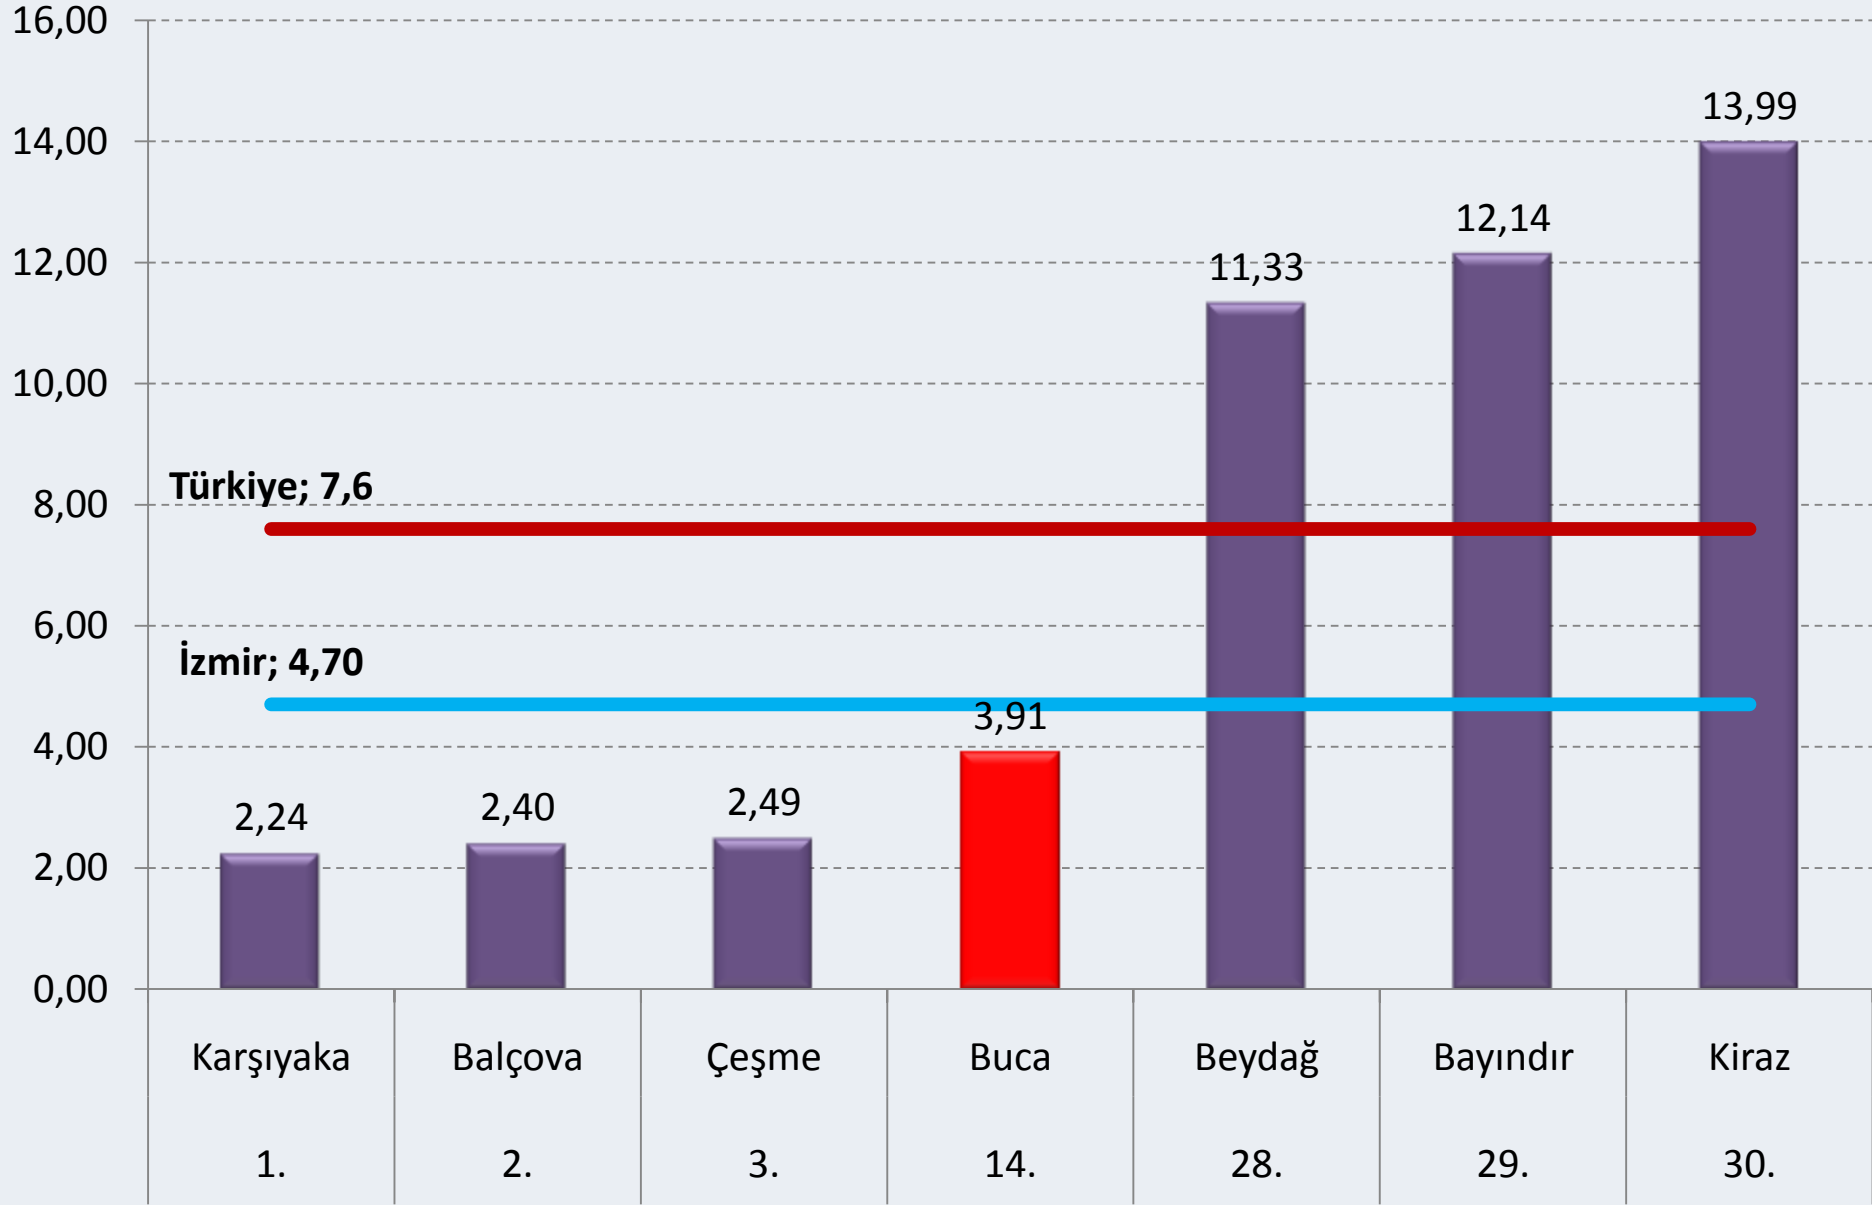

YERLEŐİM YERİNE GÖRE NÜFUS , BUCA 2009

NÜFUSUN YAŞ GRUPLARINA GÖRE DAĞILIMI, 2009

İZMİR

BUCA

NÜFUSA KAYITLI OLUNAN İLE GÖRE NÜFUS , BUCA 2009

MEDYAN YAŞ, 2009

MEDYAN YAŐ , BUCA 2009

6+ YAŞ OKUMA YAZMA BİLMİYEN ORANI, 2009