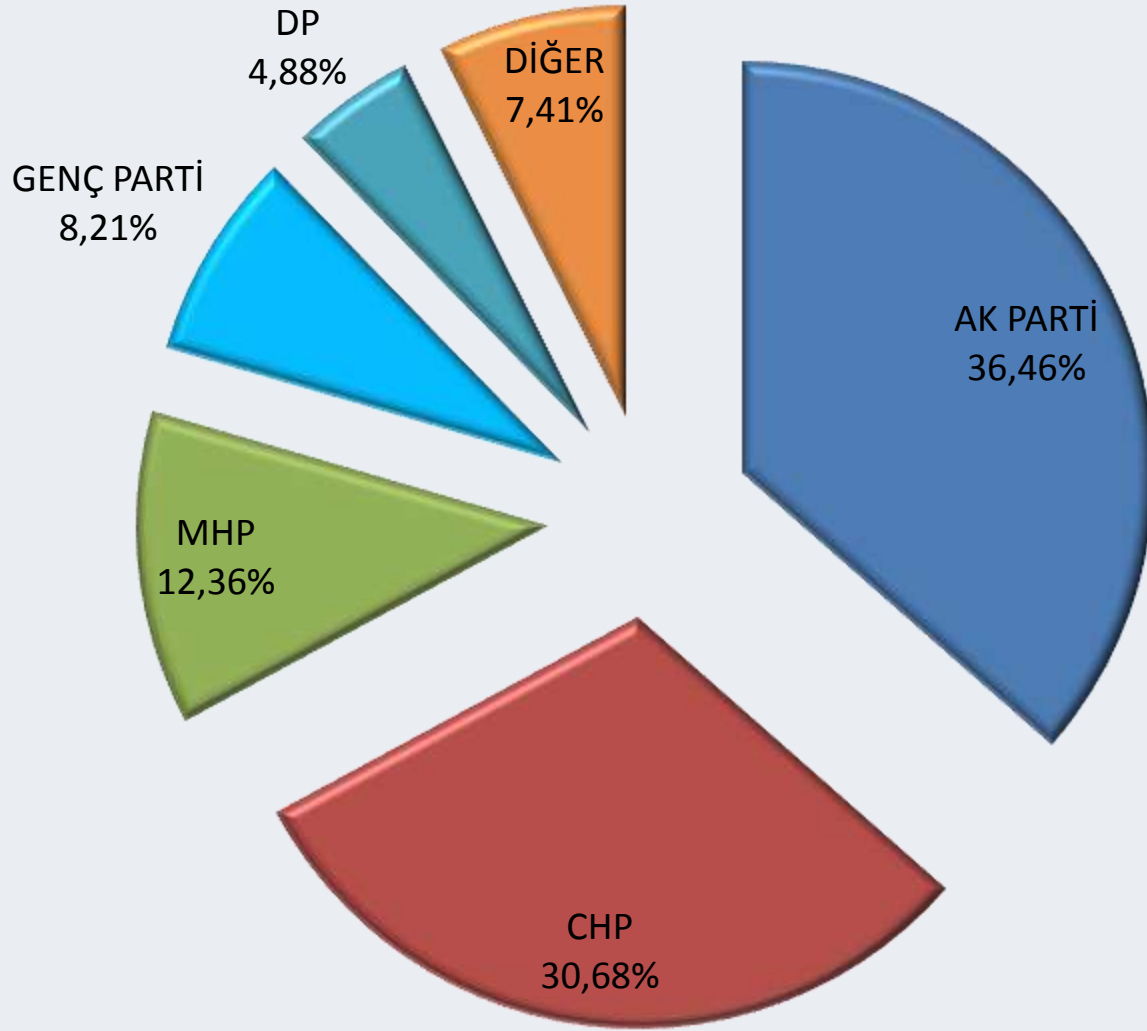

2007 MİLLETVEKİLİ GENEL SEÇİMİ SONUÇLARI , BUCA