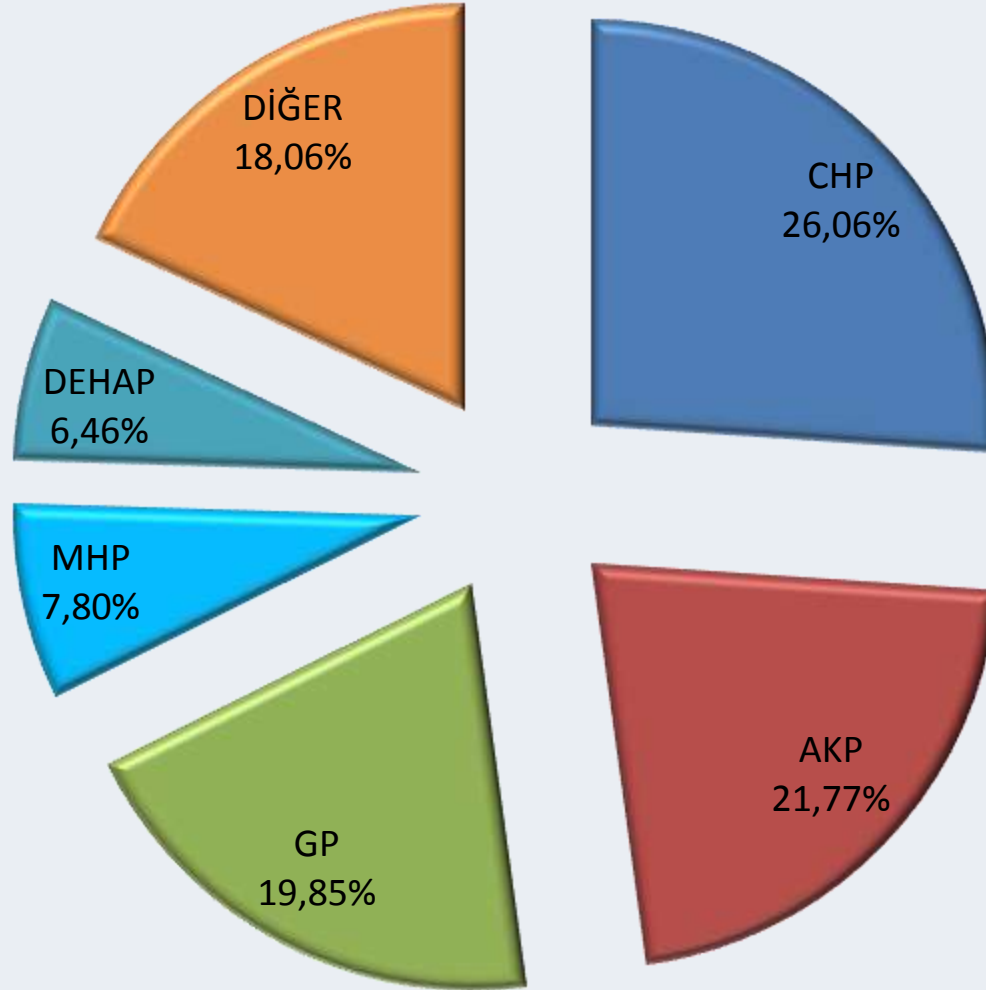

2002 MİLLETVEKİLİ GENEL SEÇİMİ SONUÇLARI , BUCA