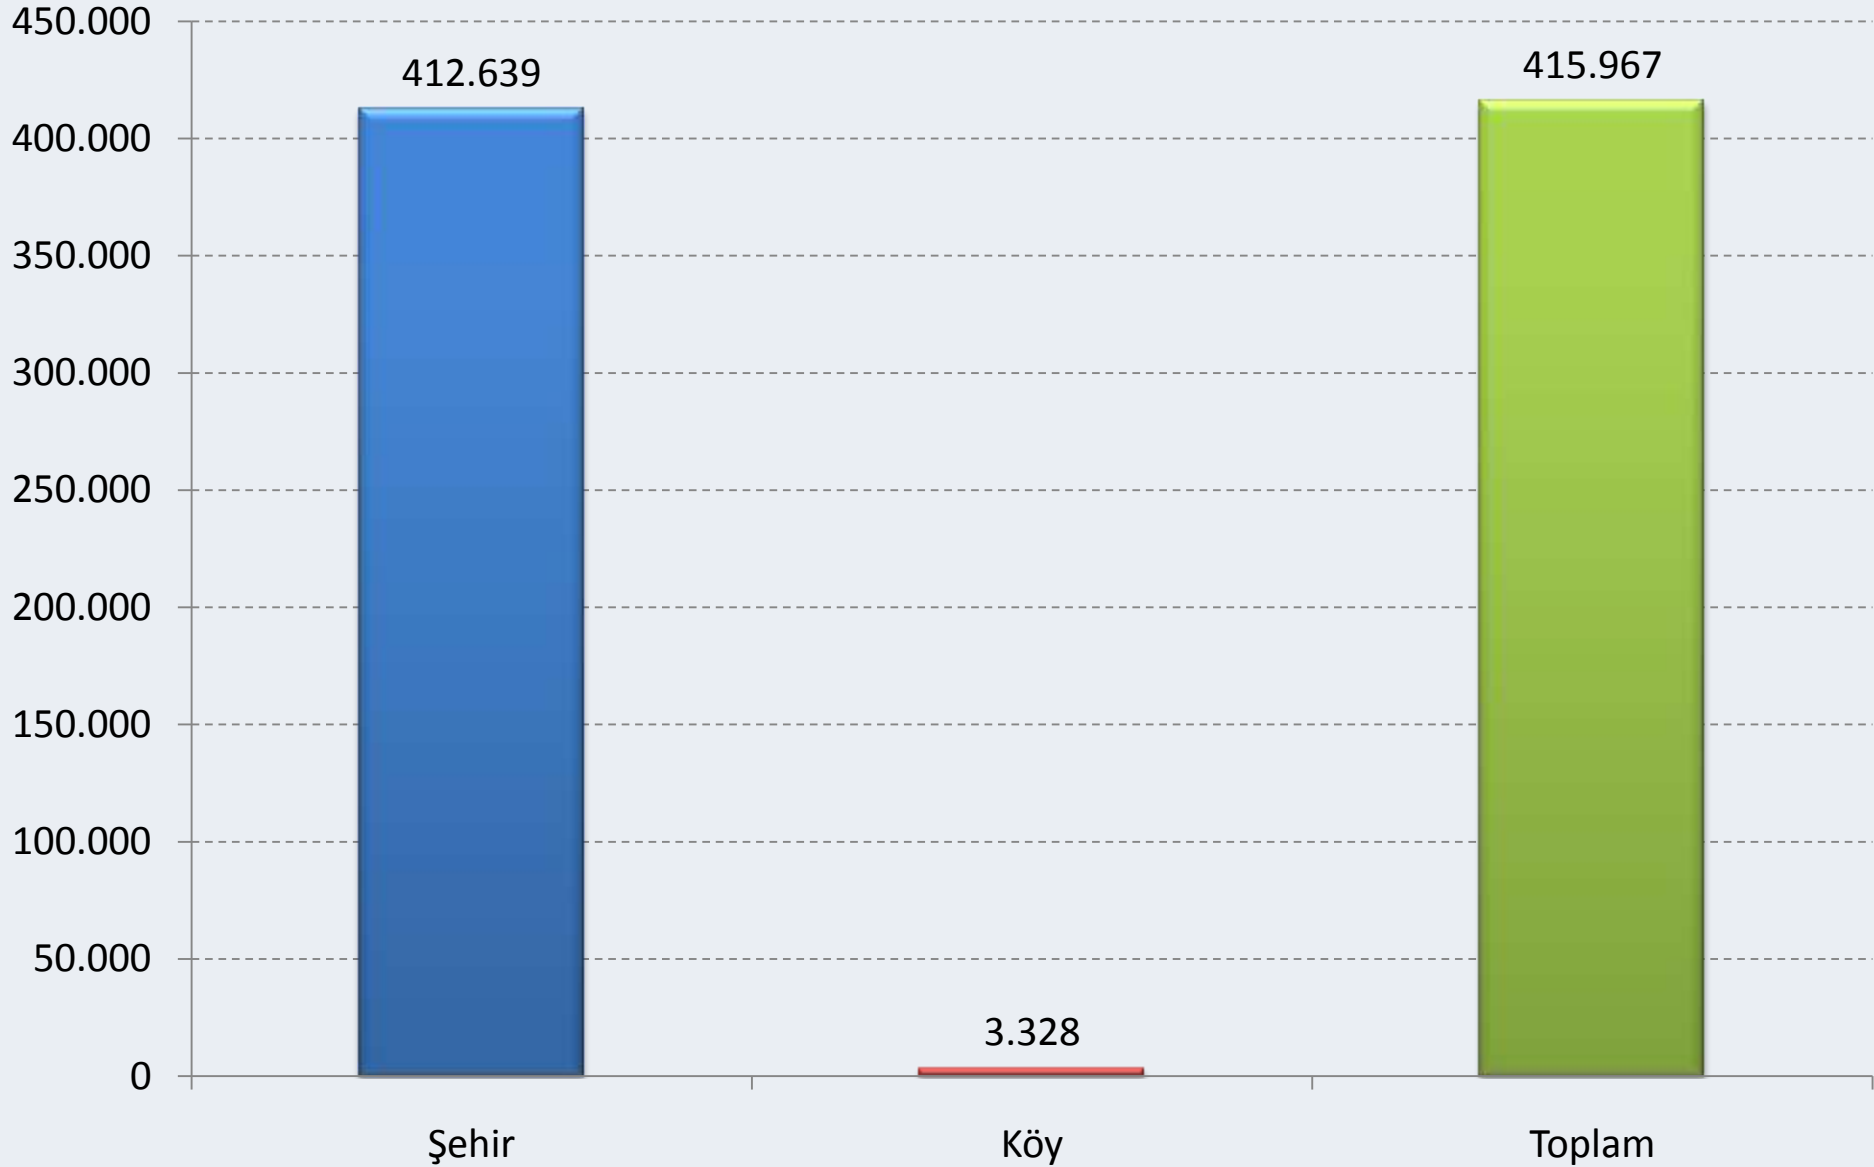

SAYILARLA BUCA

RIDVAN YAKA
TÜİK İZMİR BÖLGE MÜDÜRÜ
06/04/2010

- NÜFUS BİLGİLERİ
- EĞİTİM BİLGİLERİ
- KONUT, İNŞAAT
- TAŞIT BİLGİLERİ
- SEÇİM BİLGİLERİ

YILLARA GÖRE NÜFUS

YILLARA GÖRE KÖY NÜFUSLARI

CİNSİYETE GÖRE NÜFUS, BUCA 2009

YERLEŐİM YERİNE GÖRE NÜFUS , BUCA 2009

NÜFUSUN YAŞ GRUPLARINA GÖRE DAĞILIMI, 2009

İZMİR

BUCA

NÜFUSA KAYITLI OLUNAN İLE GÖRE NÜFUS , BUCA 2009

MEDYAN YAŞ, 2009

MEDYAN YAŐ , BUCA 2009

6+ YAŞ OKUMA YAZMA BİLMİYEN ORANI, 2009