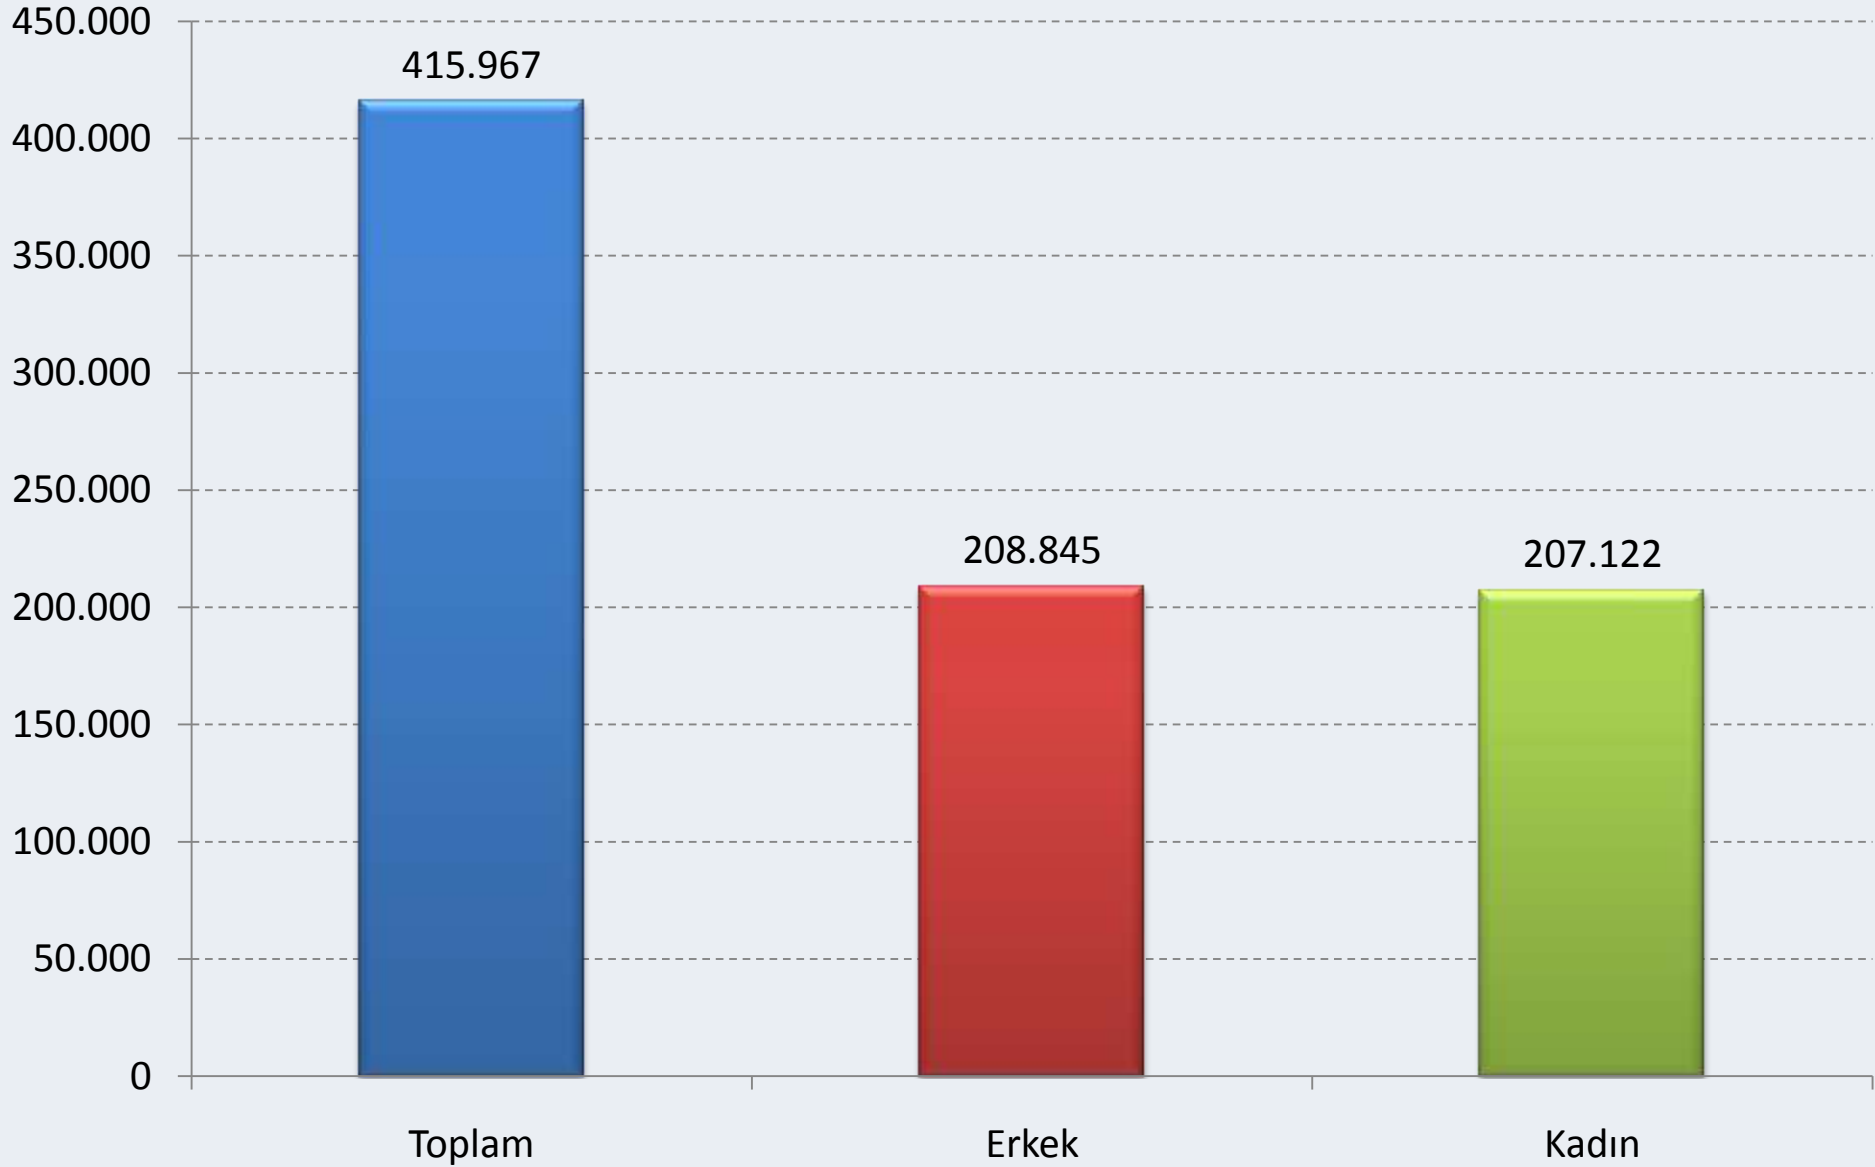

SAYILARLA BUCA

RIDVAN YAKA
TÜİK İZMİR BÖLGE MÜDÜRÜ
06/04/2010

- NÜFUS BİLGİLERİ
- EĞİTİM BİLGİLERİ
- KONUT, İNŞAAT
- TAŞIT BİLGİLERİ
- SEÇİM BİLGİLERİ

YILLARA GÖRE NÜFUS

YILLARA GÖRE KÖY NÜFUSLARI

CİNSİYETE GÖRE NÜFUS, BUCA 2009

YERLEŐİM YERİNE GÖRE NÜFUS , BUCA 2009

NÜFUSUN YAŞ GRUPLARINA GÖRE DAĞILIMI, 2009

İZMİR

BUCA

NÜFUSA KAYITLI OLUNAN İLE GÖRE NÜFUS , BUCA 2009

MEDYAN YAŞ, 2009

MEDYAN YAŐ , BUCA 2009

6+ YAŞ OKUMA YAZMA BİLMİYEN ORANI, 2009