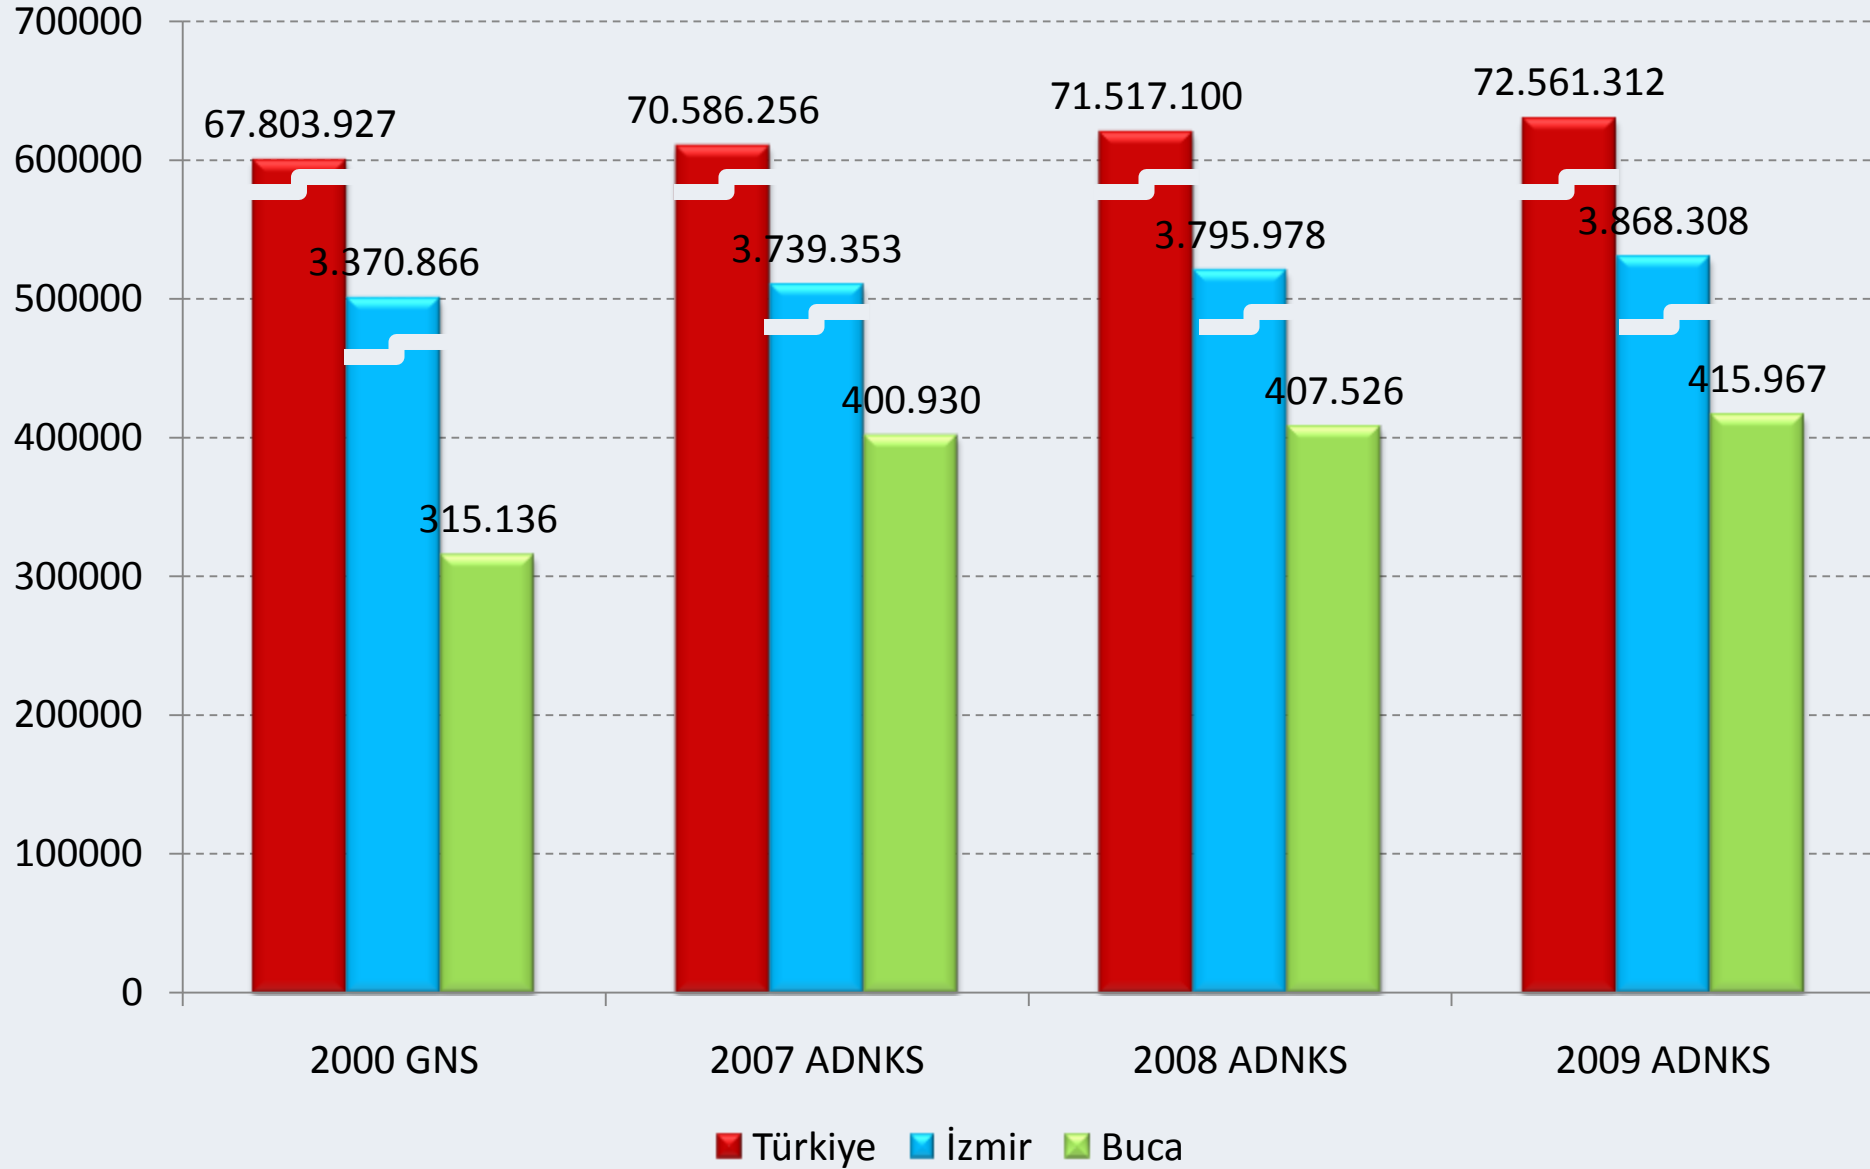

SAYILARLA BUCA

RIDVAN YAKA
TÜİK İZMİR BÖLGE MÜDÜRÜ
06/04/2010

- NÜFUS BİLGİLERİ
- EĞİTİM BİLGİLERİ
- KONUT, İNŞAAT
- TAŞIT BİLGİLERİ
- SEÇİM BİLGİLERİ

YILLARA GÖRE NÜFUS

YILLARA GÖRE KÖY NÜFUSLARI

CİNSİYETE GÖRE NÜFUS, BUCA 2009

YERLEŐİM YERİNE GÖRE NÜFUS , BUCA 2009

NÜFUSUN YAŞ GRUPLARINA GÖRE DAĞILIMI, 2009

İZMİR

BUCA

NÜFUSA KAYITLI OLUNAN İLE GÖRE NÜFUS , BUCA 2009

MEDYAN YAŞ, 2009

MEDYAN YAŐ , BUCA 2009

6+ YAŞ OKUMA YAZMA BİLMİYEN ORANI, 2009