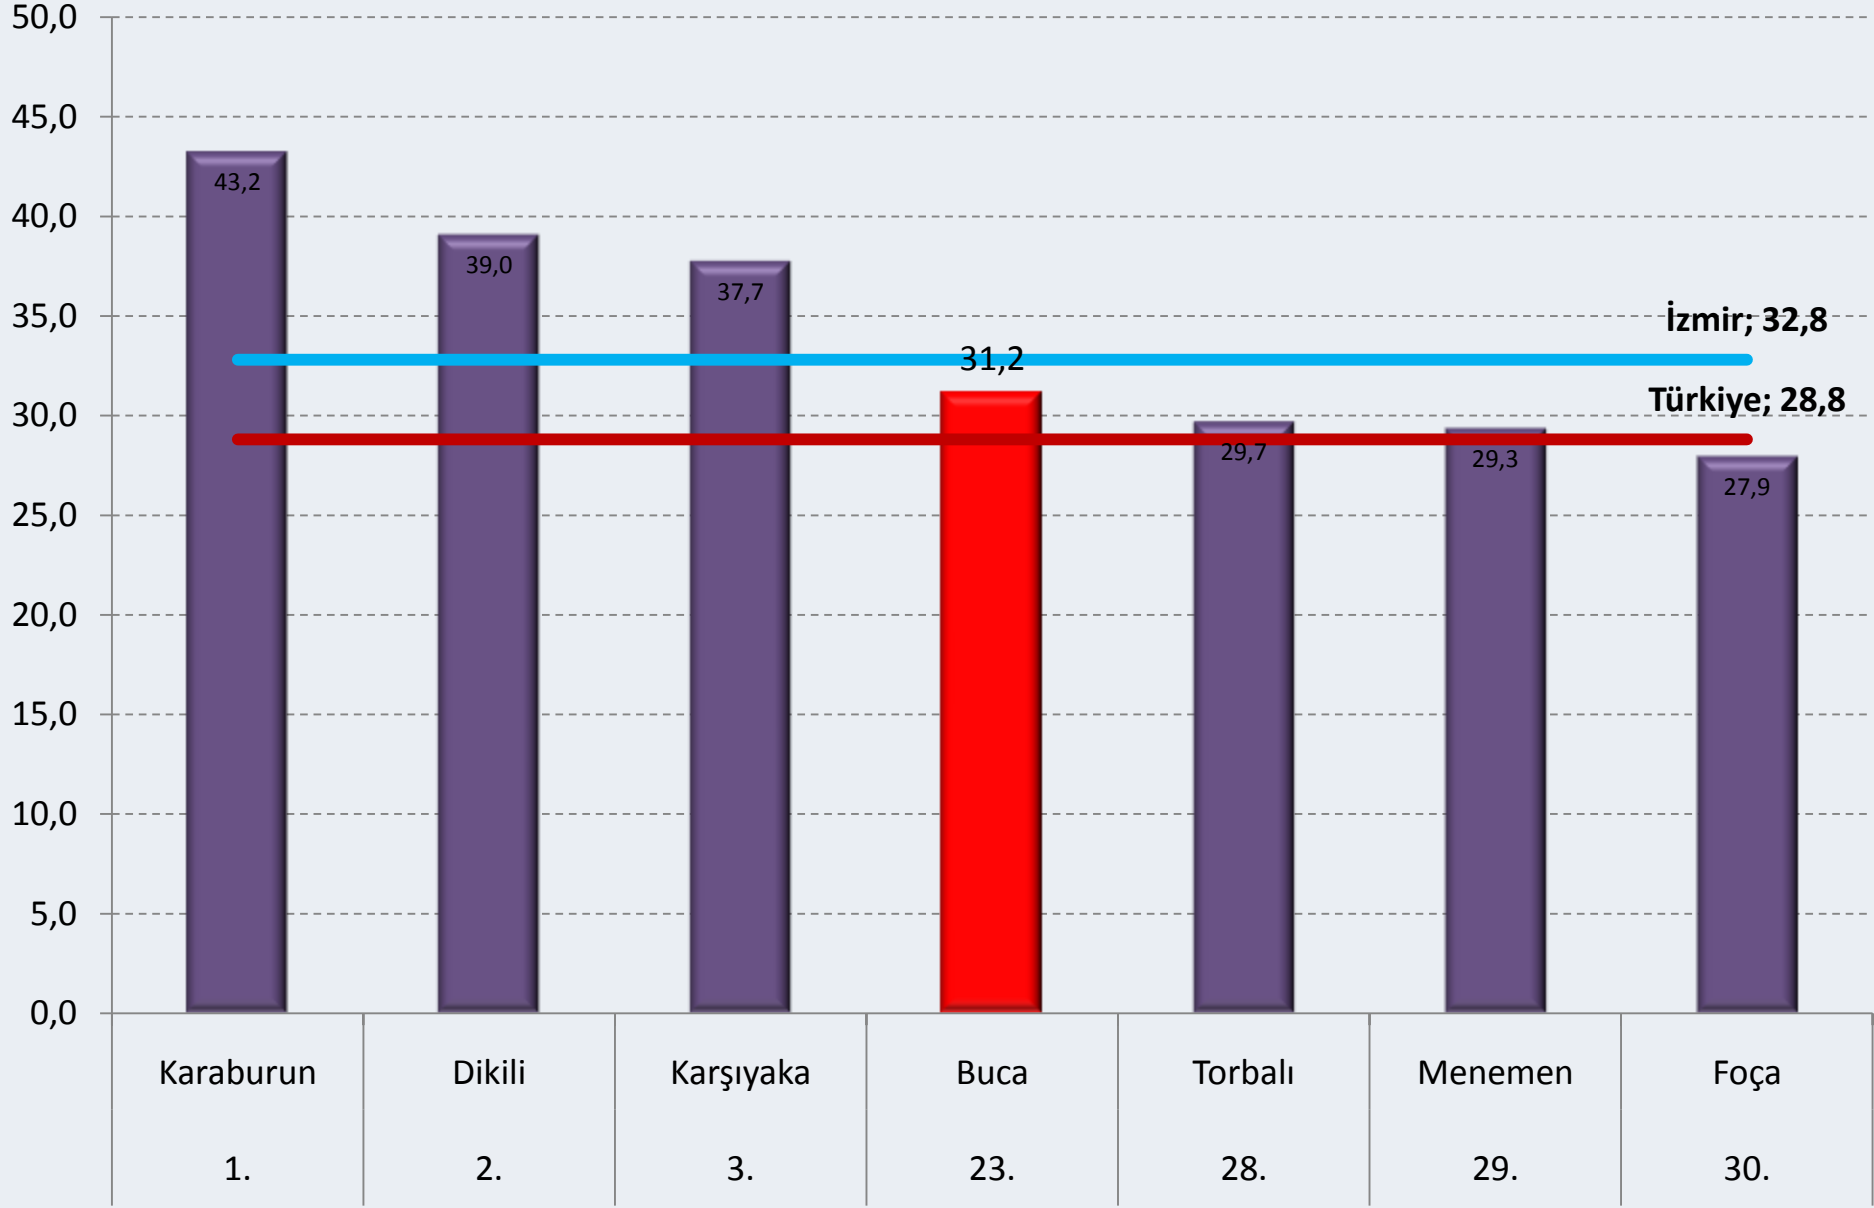

YERLEŐİM YERİNE GÖRE NÜFUS , BUCA 2009

NÜFUSUN YAŞ GRUPLARINA GÖRE DAĞILIMI, 2009

İZMİR

BUCA

NÜFUSA KAYITLI OLUNAN İLE GÖRE NÜFUS , BUCA 2009

MEDYAN YAŞ, 2009

MEDYAN YAŐ , BUCA 2009

6+ YAŞ OKUMA YAZMA BİLMİYEN ORANI, 2009