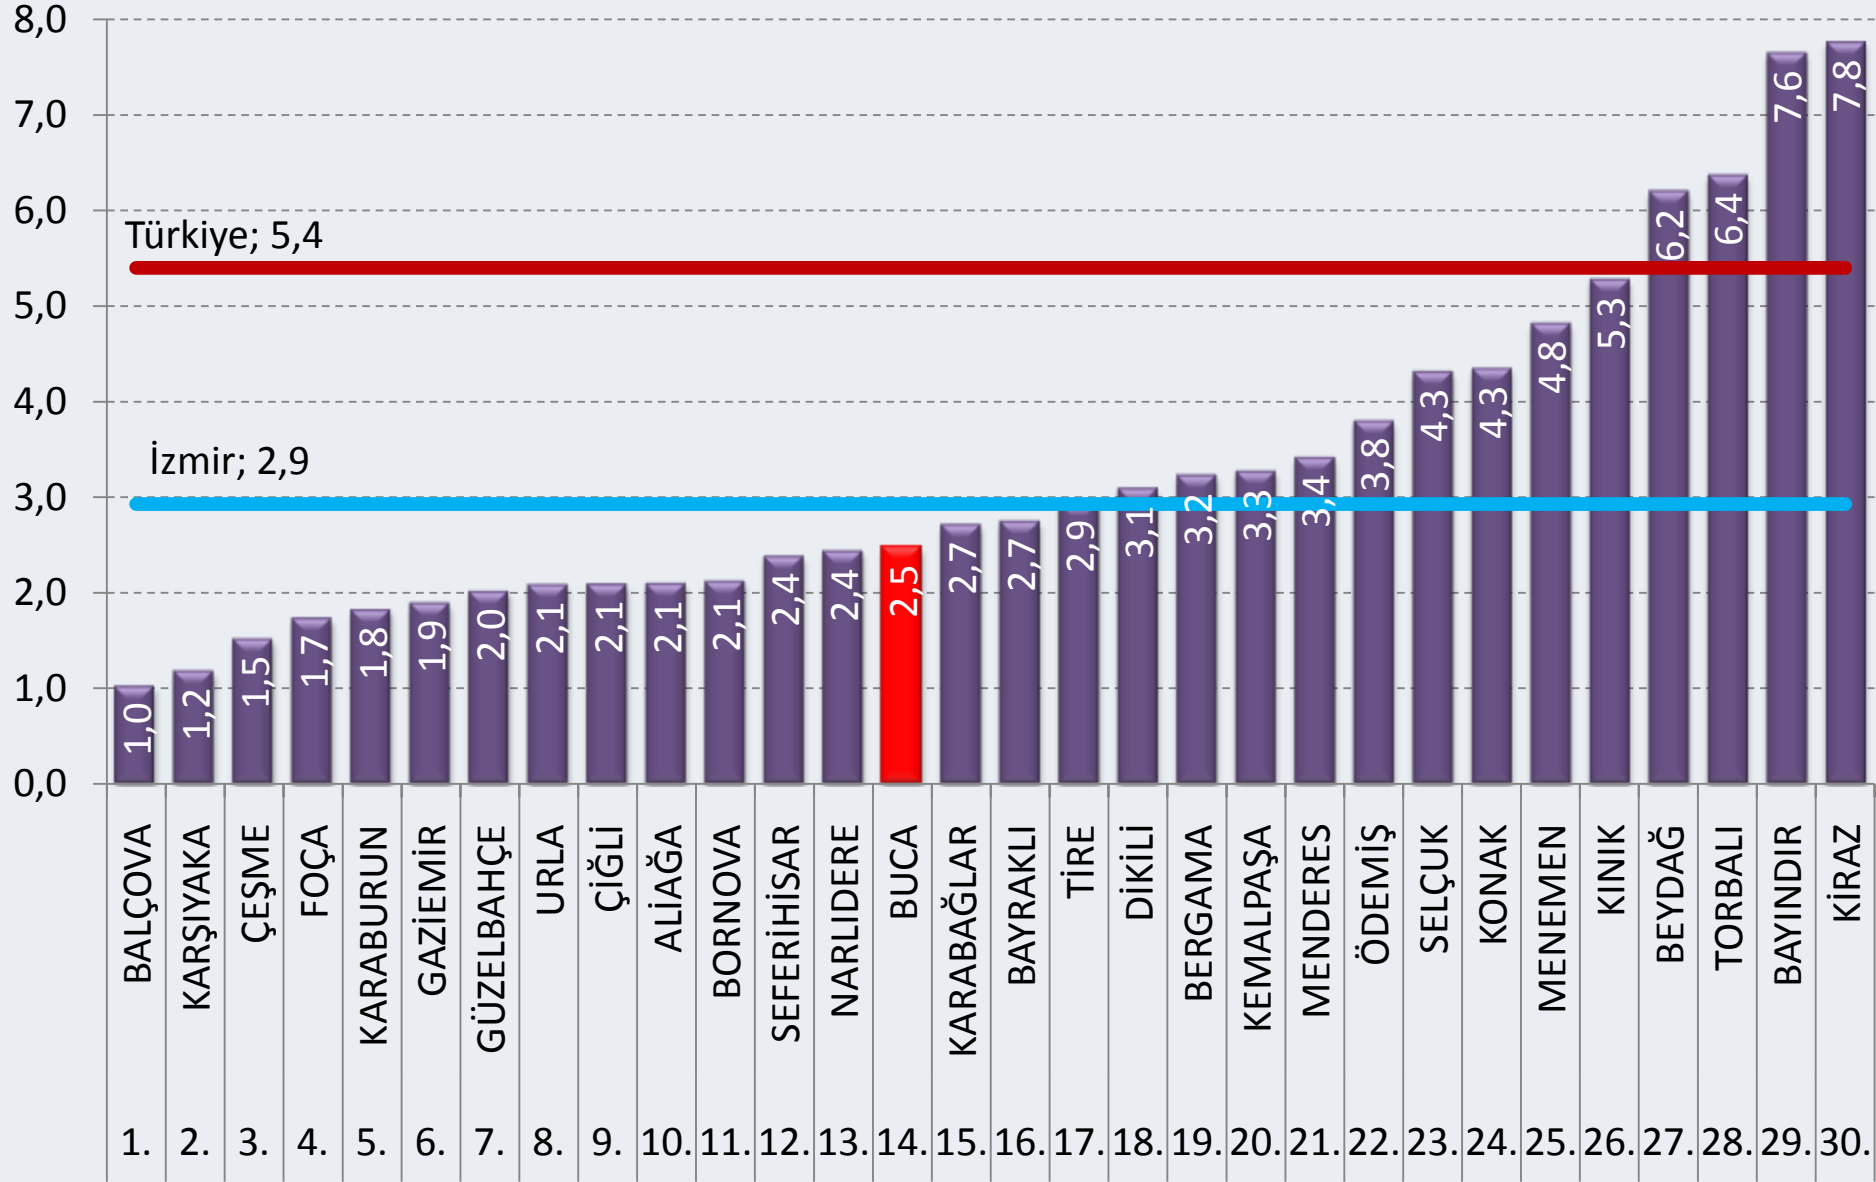

6+ YAŞ OKUMA YAZMA BİLMEYEN SAYILARI , BUCA 2009

15+ YAŞ OKUMA YAZMA BİLMİYEN ORANI, 2009

15+ YAŞ OKUMA YAZMA BİLMEYEN SAYILARI , BUCA 2009

15-59 YAŞ OKUMA YAZMA BİLMİYEN ORANI, 2009 (%)

60+ YAŞ OKUMA YAZMA BİLMİYEN ORANI, 2009 (%)