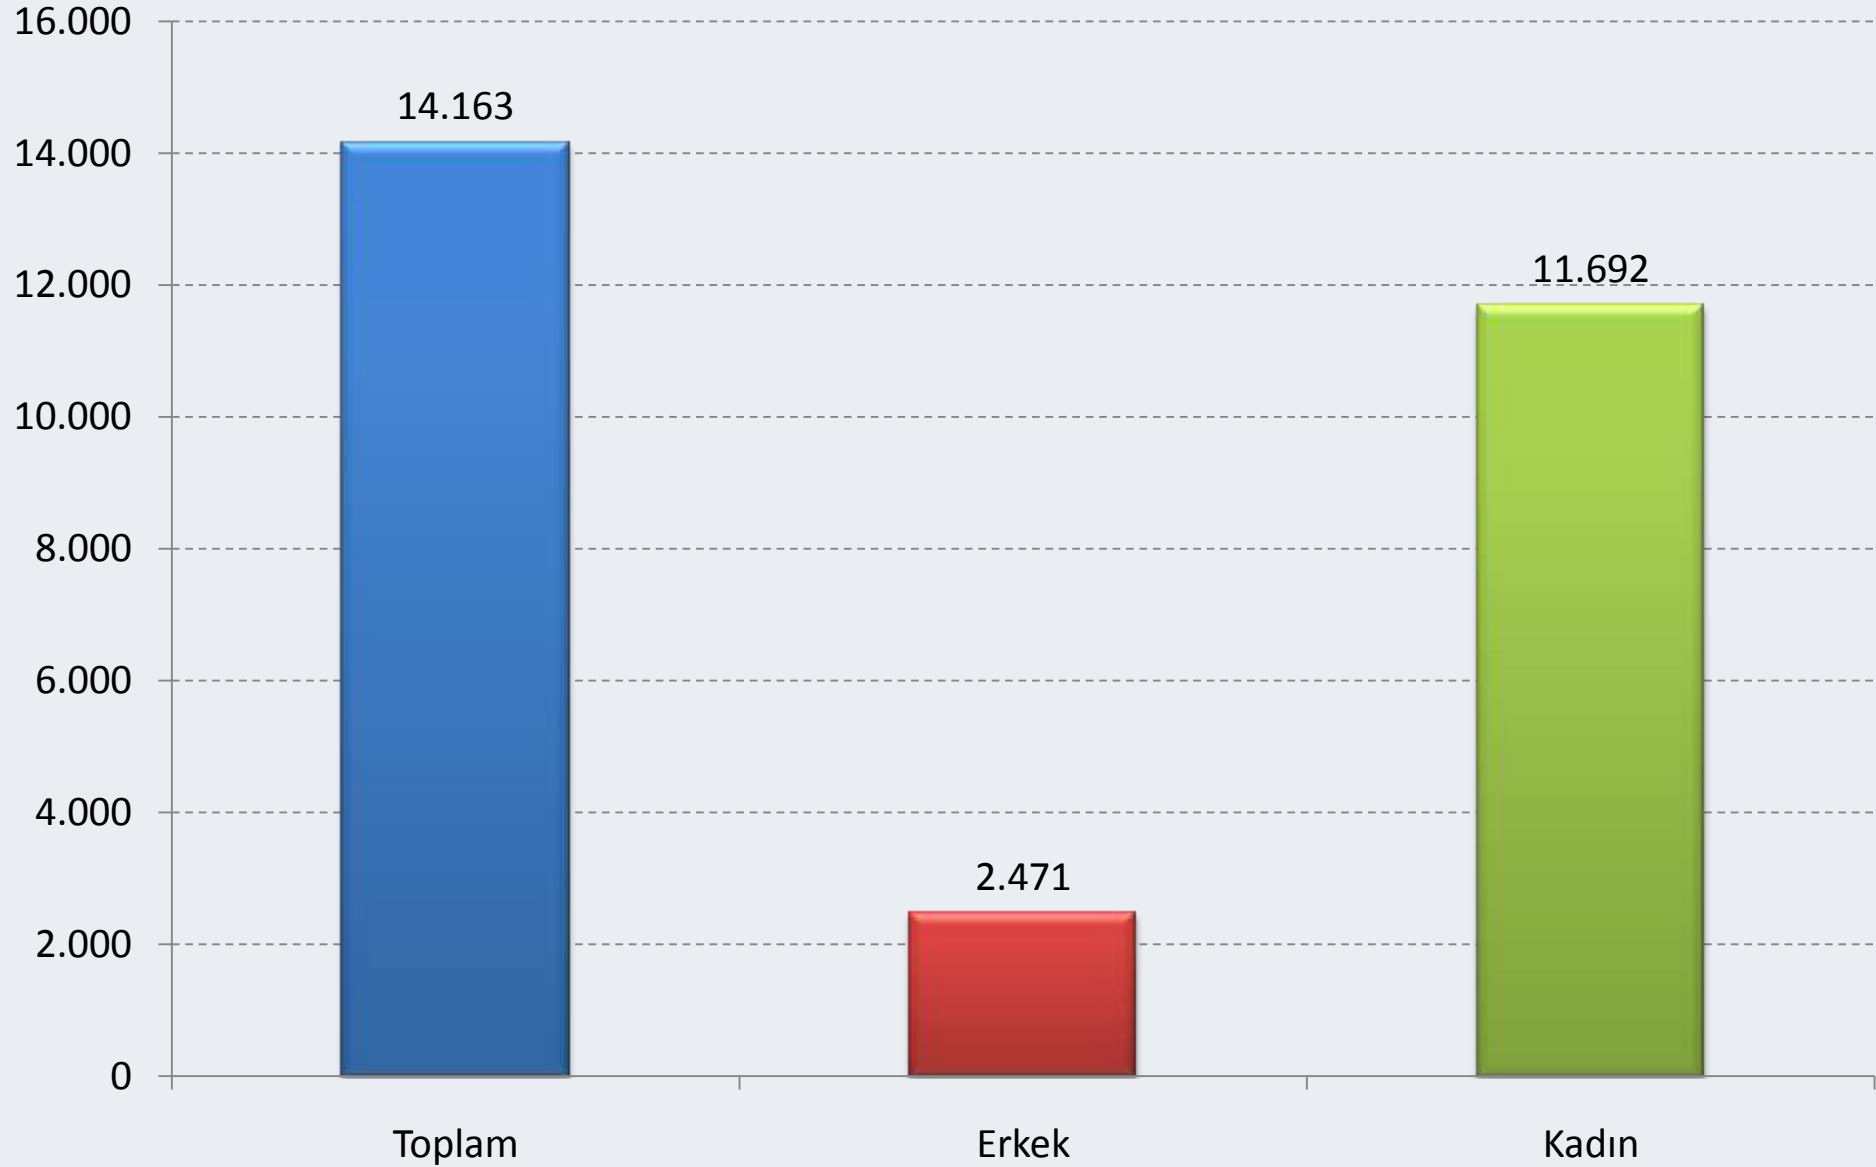

15+ YAŞ OKUMA YAZMA BİLMEYEN SAYILARI , BUCA 2009