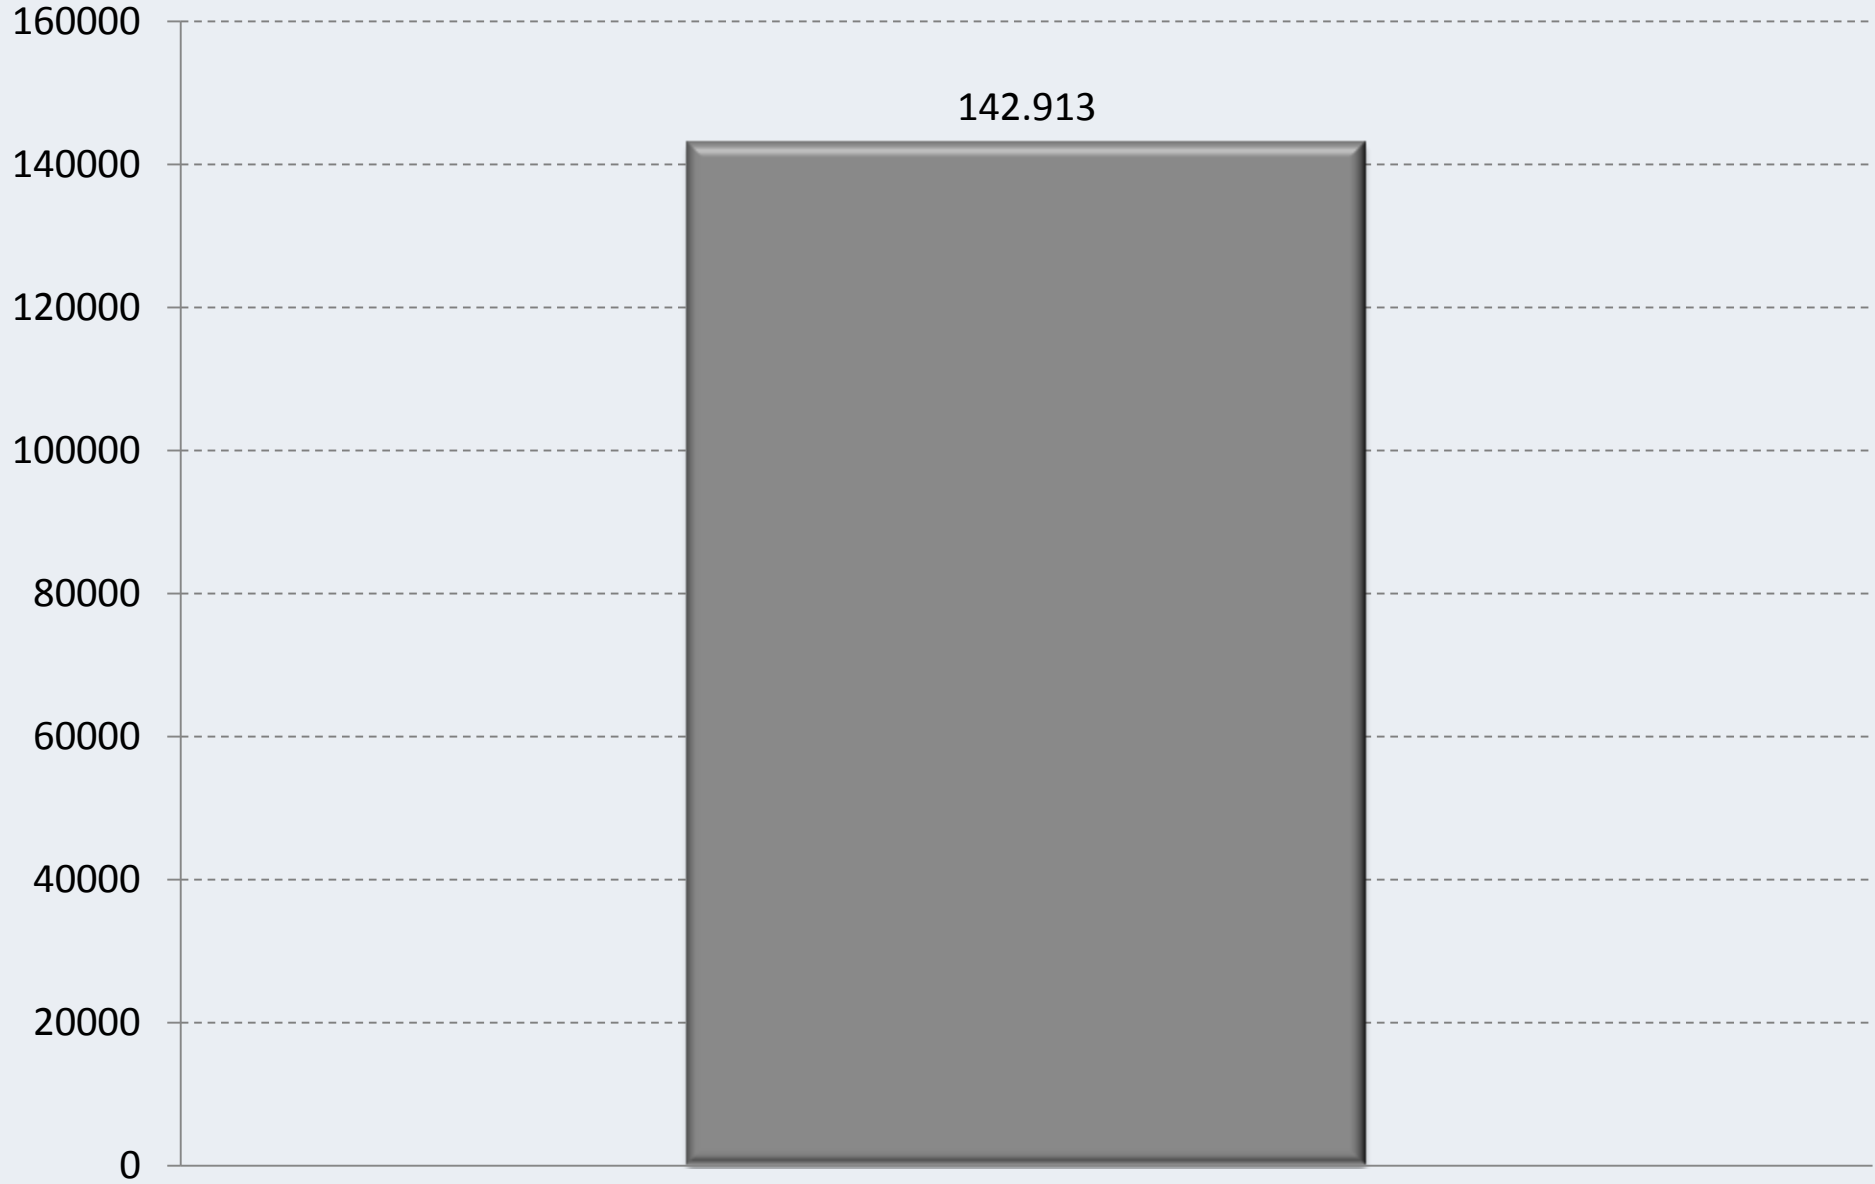

2008 UAVT KONUT SAYILARI (*GEÇİCİ BİLGİDİR)

YAPI BELGELERİ , BUCA

CİNSİNE GÖRE TRAFİK TESCİL BÜROSUNA KAYITLI TAŞIT SAYILARI , BUCA (TÜRKİYE VE İZMİR DEĞERLERİ 1000 ARAÇTIR)

KAYITLI SEÇMEN SAYILARI , BUCA