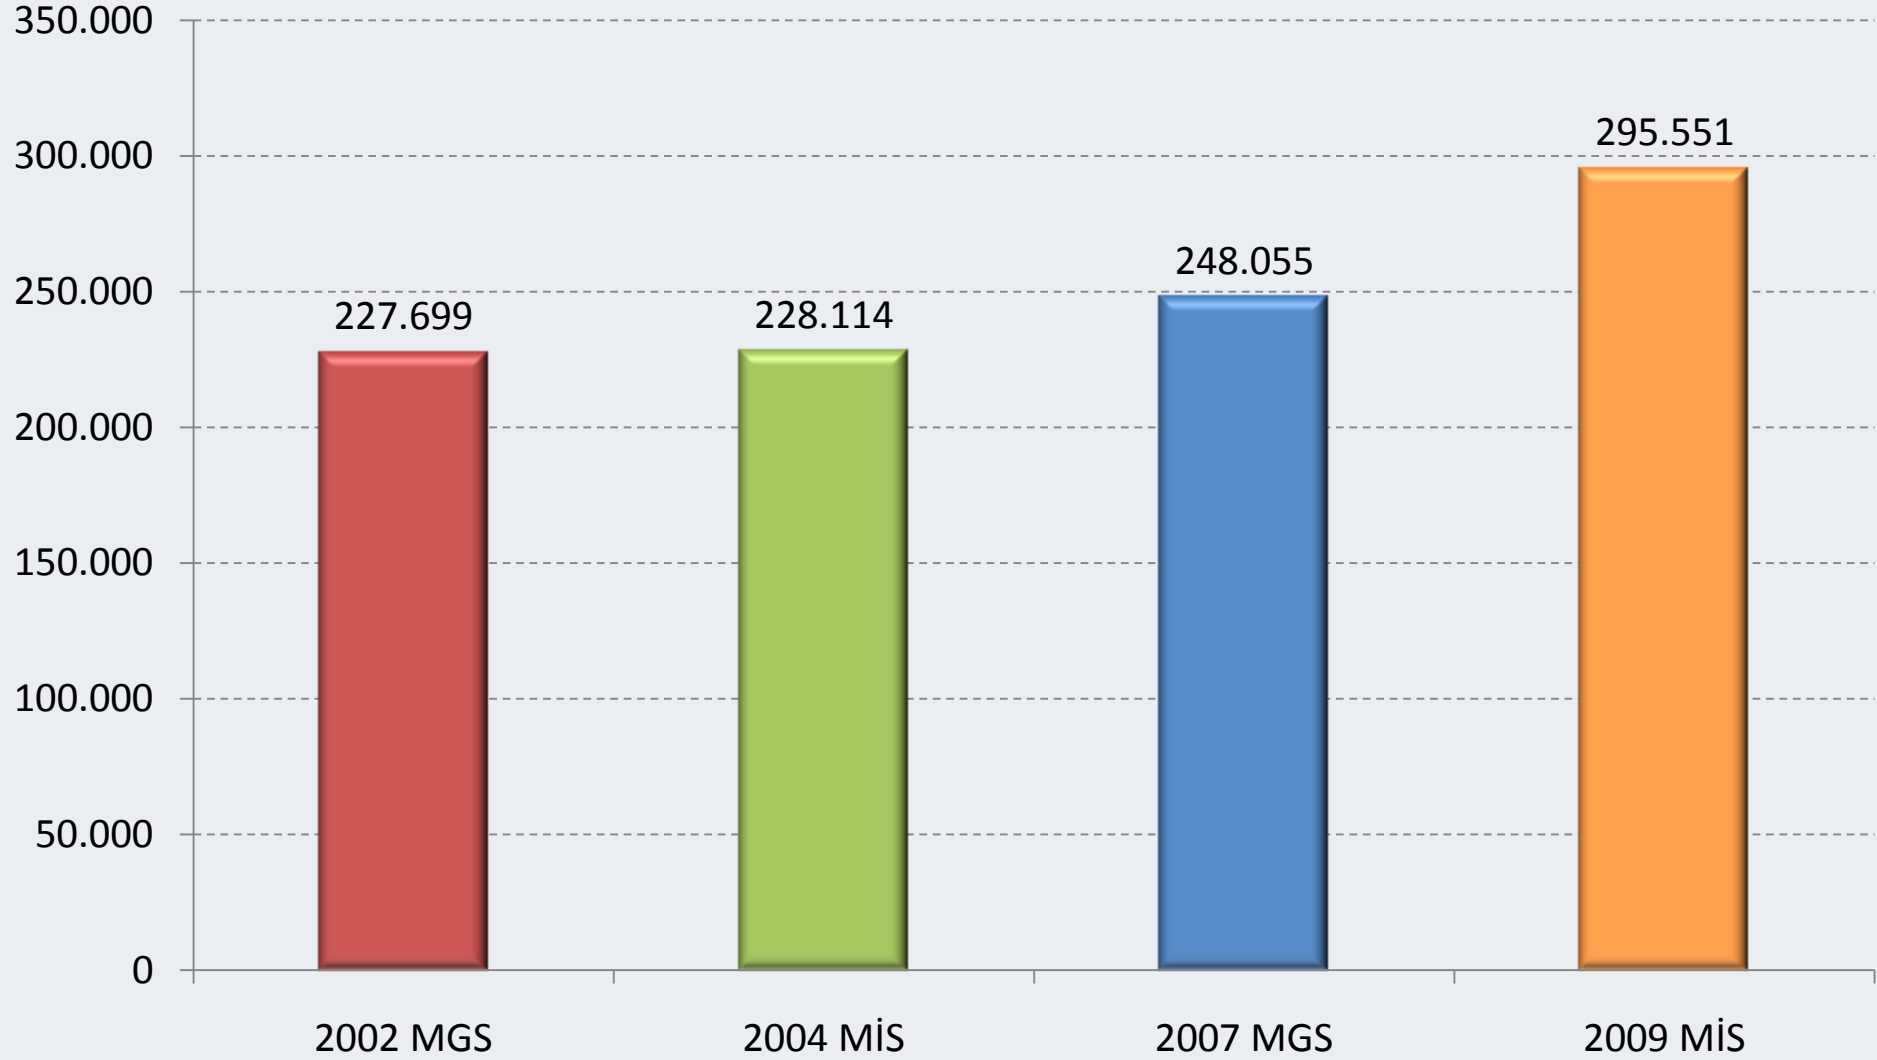

2008 UAVT KONUT SAYILARI (*GEÇİCİ BİLGİDİR)

YAPI BELGELERİ , BUCA

CİNSİNE GÖRE TRAFİK TESCİL BÜROSUNA KAYITLI TAŞIT SAYILARI , BUCA (TÜRKİYE VE İZMİR DEĞERLERİ 1000 ARAÇTIR)

KAYITLI SEÇMEN SAYILARI , BUCA