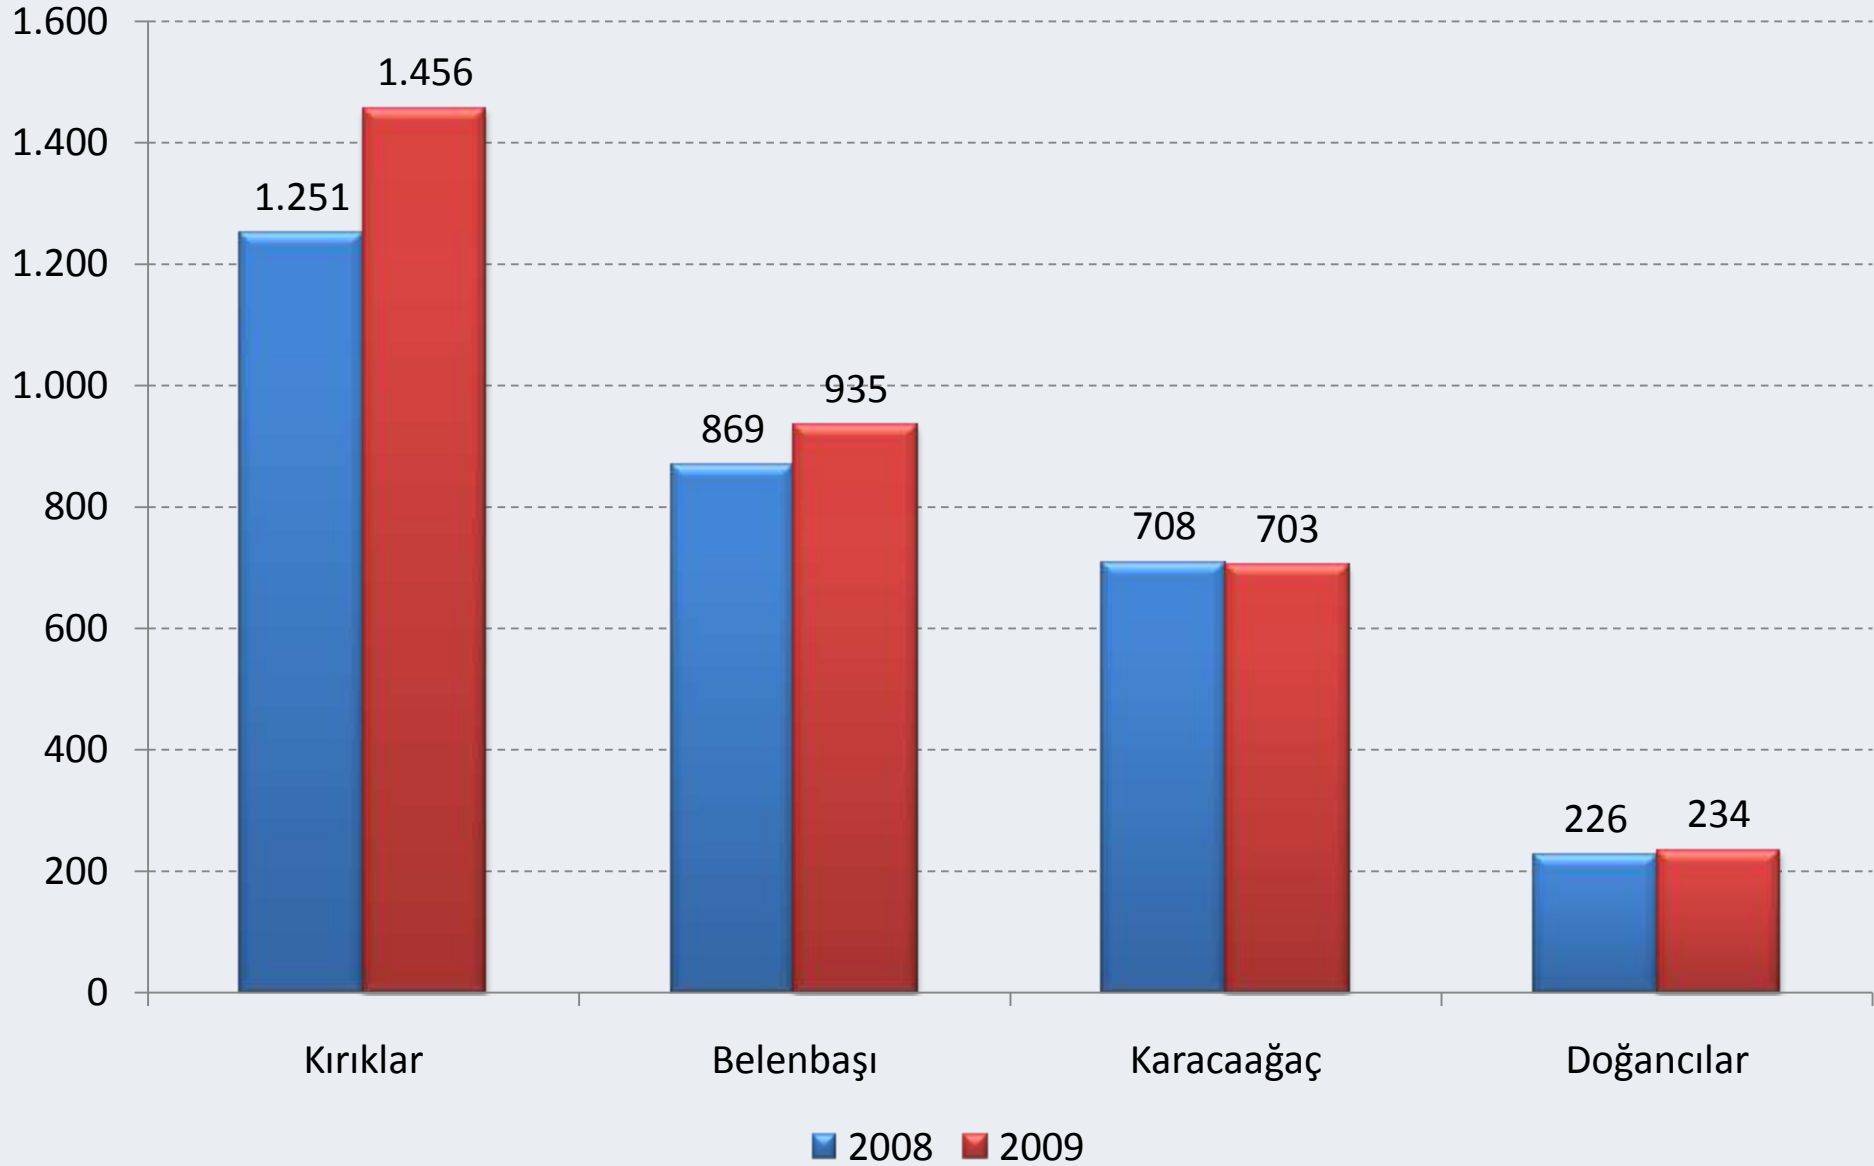

SAYILARLA BUCA

RIDVAN YAKA
TÜİK İZMİR BÖLGE MÜDÜRÜ
06/04/2010

- NÜFUS BİLGİLERİ
- EĞİTİM BİLGİLERİ
- KONUT, İNŞAAT
- TAŞIT BİLGİLERİ
- SEÇİM BİLGİLERİ

YILLARA GÖRE NÜFUS

YILLARA GÖRE KÖY NÜFUSLARI

CİNSİYETE GÖRE NÜFUS, BUCA 2009

YERLEŐİM YERİNE GÖRE NÜFUS , BUCA 2009

NÜFUSUN YAŞ GRUPLARINA GÖRE DAĞILIMI, 2009

İZMİR

BUCA

NÜFUSA KAYITLI OLUNAN İLE GÖRE NÜFUS , BUCA 2009

MEDYAN YAŞ, 2009

MEDYAN YAŐ , BUCA 2009

6+ YAŞ OKUMA YAZMA BİLMİYEN ORANI, 2009