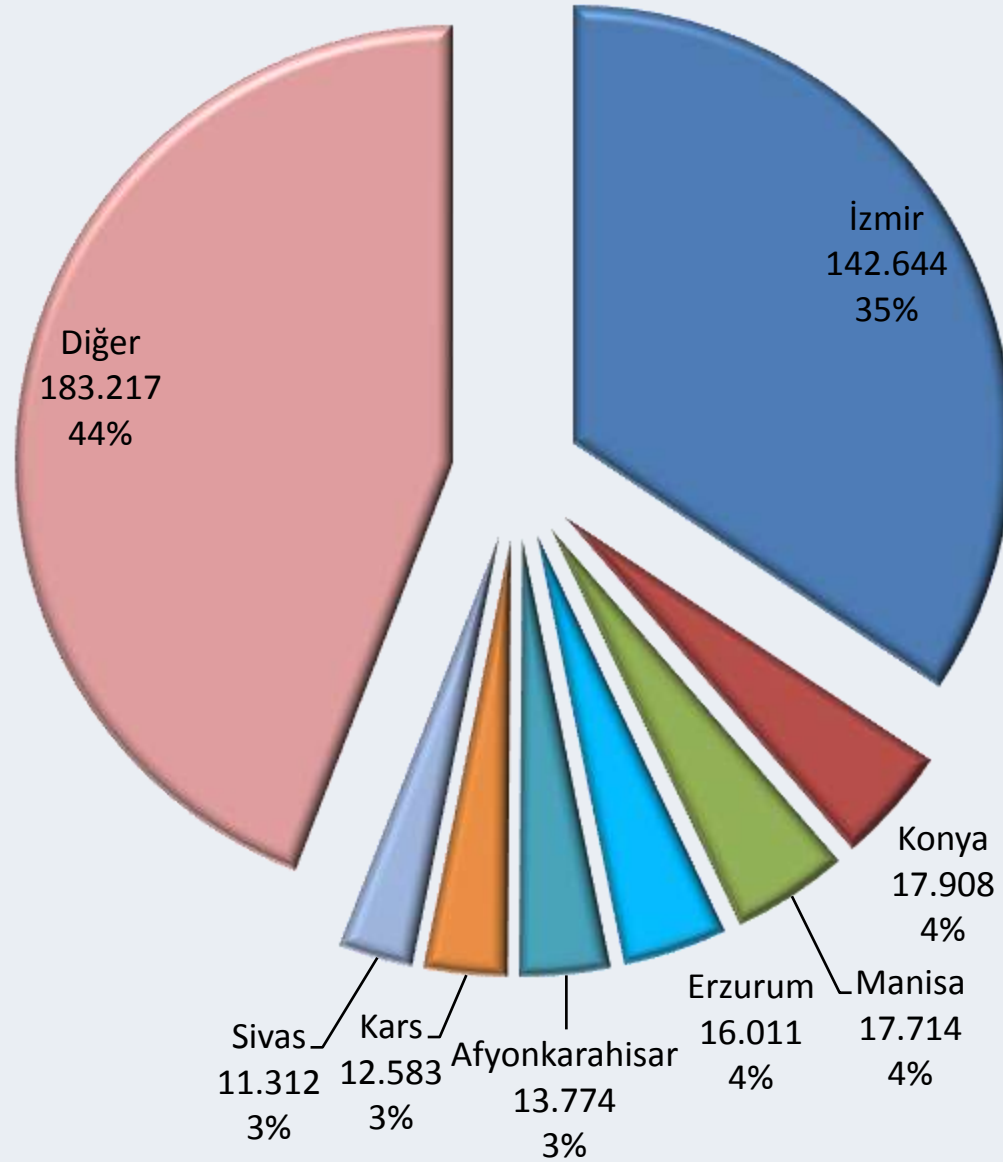

YERLEŐİM YERİNE GÖRE NÜFUS , BUCA 2009

NÜFUSUN YAŞ GRUPLARINA GÖRE DAĞILIMI, 2009

İZMİR

BUCA

NÜFUSA KAYITLI OLUNAN İLE GÖRE NÜFUS , BUCA 2009

MEDYAN YAŞ, 2009

MEDYAN YAŐ , BUCA 2009

6+ YAŞ OKUMA YAZMA BİLMİYEN ORANI, 2009

6+ YAŞ OKUMA YAZMA BİLMEYEN SAYILARI , BUCA 2009

15+ YAŞ OKUMA YAZMA BİLMİYEN ORANI, 2009

15+ YAŞ OKUMA YAZMA BİLMEYEN SAYILARI , BUCA 2009

15-59 YAŞ OKUMA YAZMA BİLMİYEN ORANI, 2009 (%)

60+ YAŞ OKUMA YAZMA BİLMİYEN ORANI, 2009 (%)