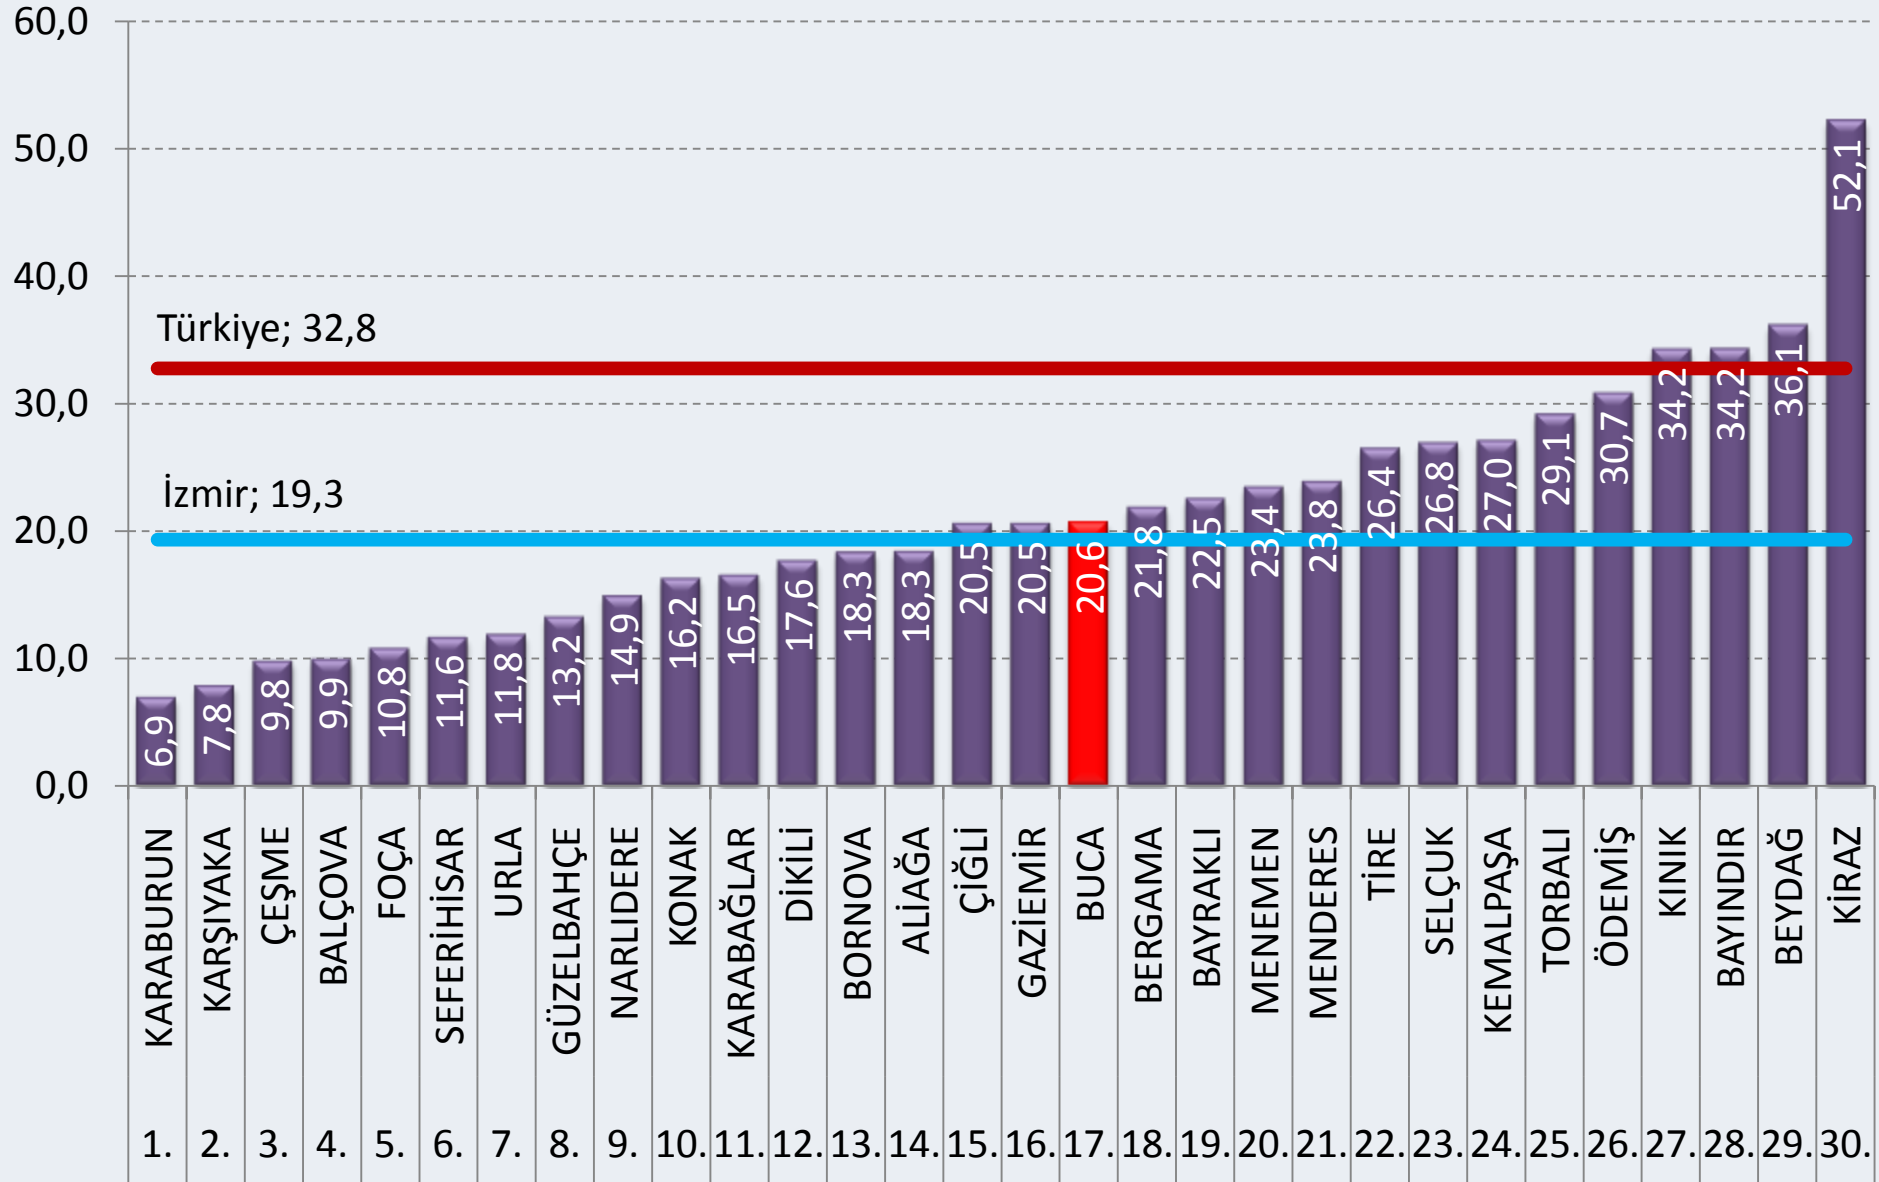

6+ YAŞ OKUMA YAZMA BİLMEYEN SAYILARI , BUCA 2009

15+ YAŞ OKUMA YAZMA BİLMİYEN ORANI, 2009

15+ YAŞ OKUMA YAZMA BİLMEYEN SAYILARI , BUCA 2009

15-59 YAŞ OKUMA YAZMA BİLMİYEN ORANI, 2009 (%)

60+ YAŞ OKUMA YAZMA BİLMİYEN ORANI, 2009 (%)