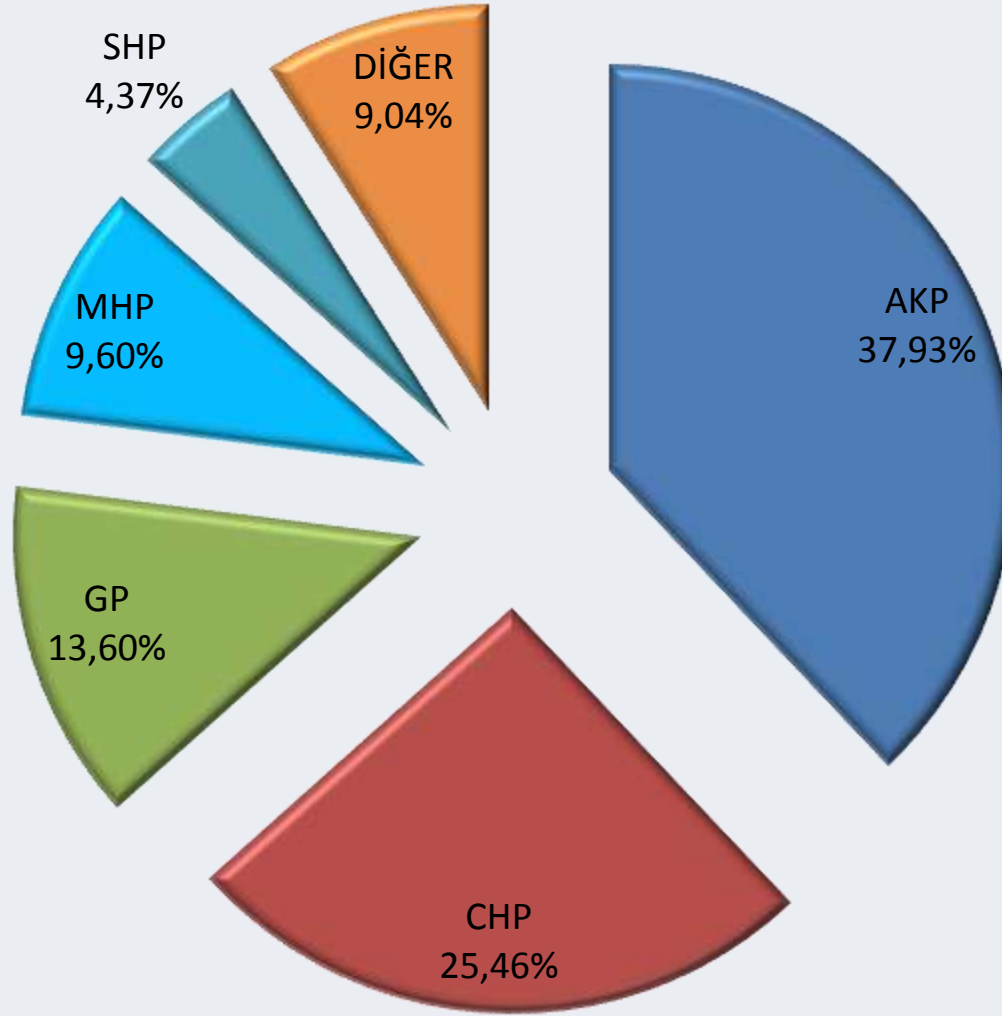

MGS: MİLLETVEKİLİ GENEL SEÇİMİ

MİS : MAHALLİ İDARELER SEÇİMİ

*Mahalli İdareler Seçimi sonuçları Belediye Başkanlığı Seçimi sonuçlarıdır.

2002 MİLLETVEKİLİ GENEL SEÇİMİ SONUÇLARI , BUCA

2004 MAHALLİ İDARELER SEÇİMİ SONUÇLARI , BUCA (BELEDİYE BAŞKANLIĞI)