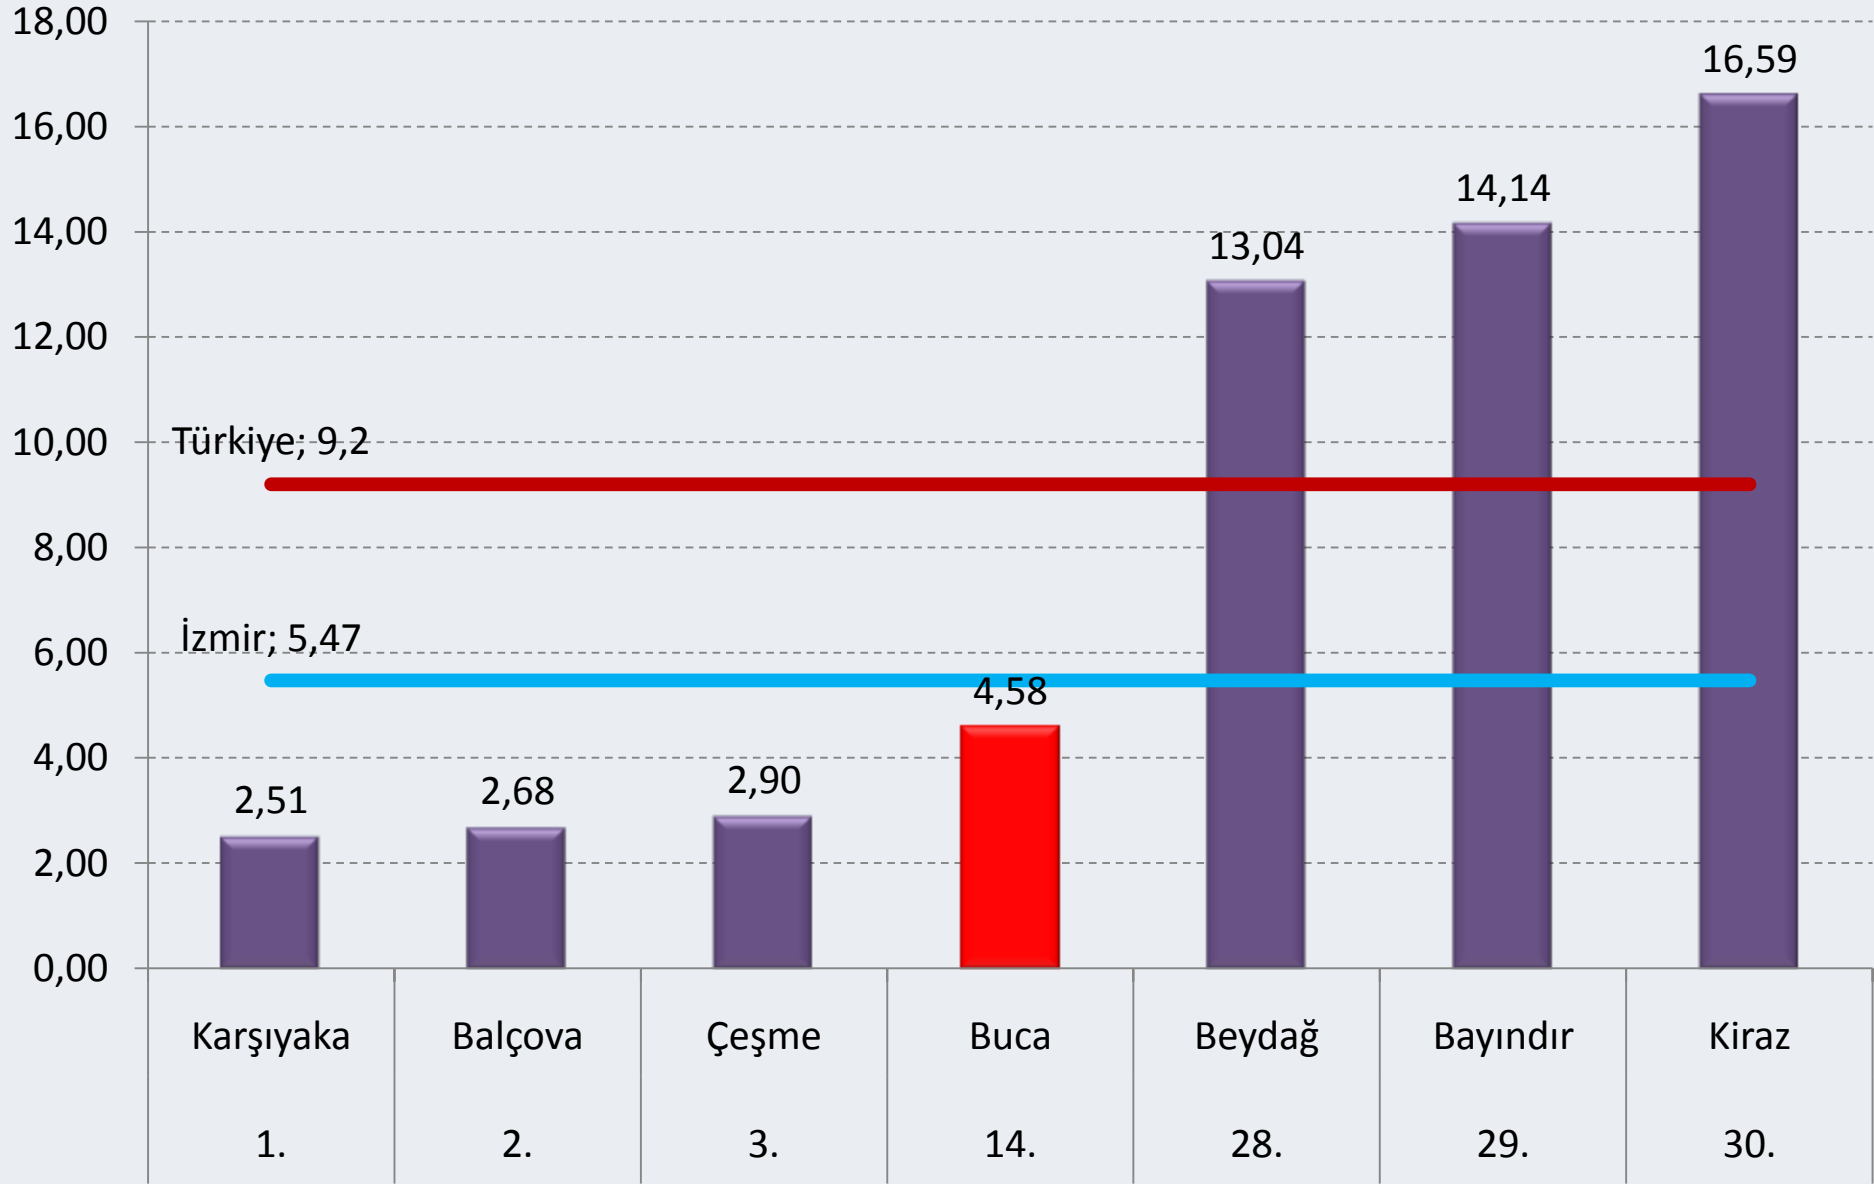

15+ YAŞ OKUMA YAZMA BİLMİYEN ORANI, 2009